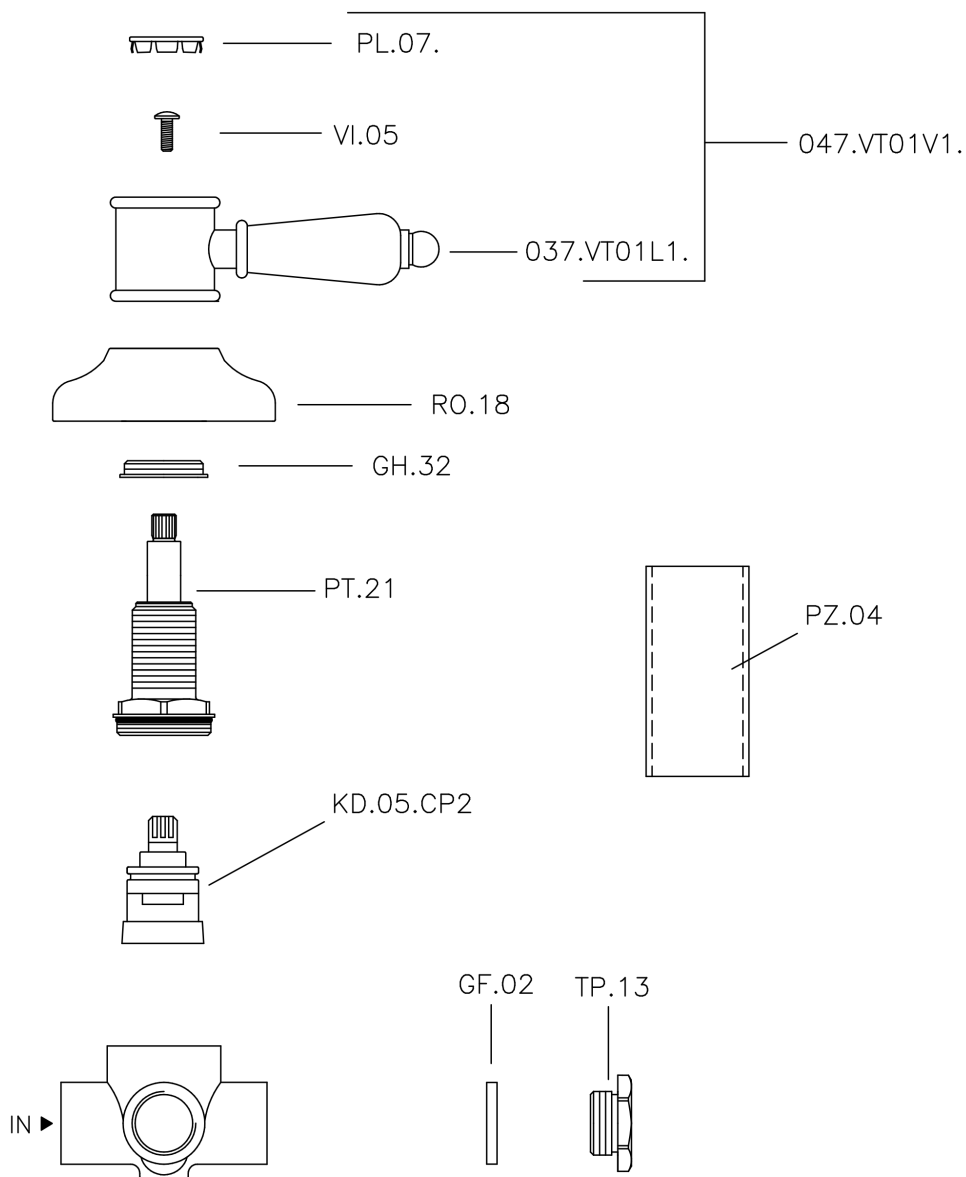

Desviador empotrado 2 salidas VICTORIAN_653.VT01H.

653.VT01H.

<https://es.huberitalia.com/desviador-empotrado-2-salidas-victorian-653-vt01h>

2024-11-21