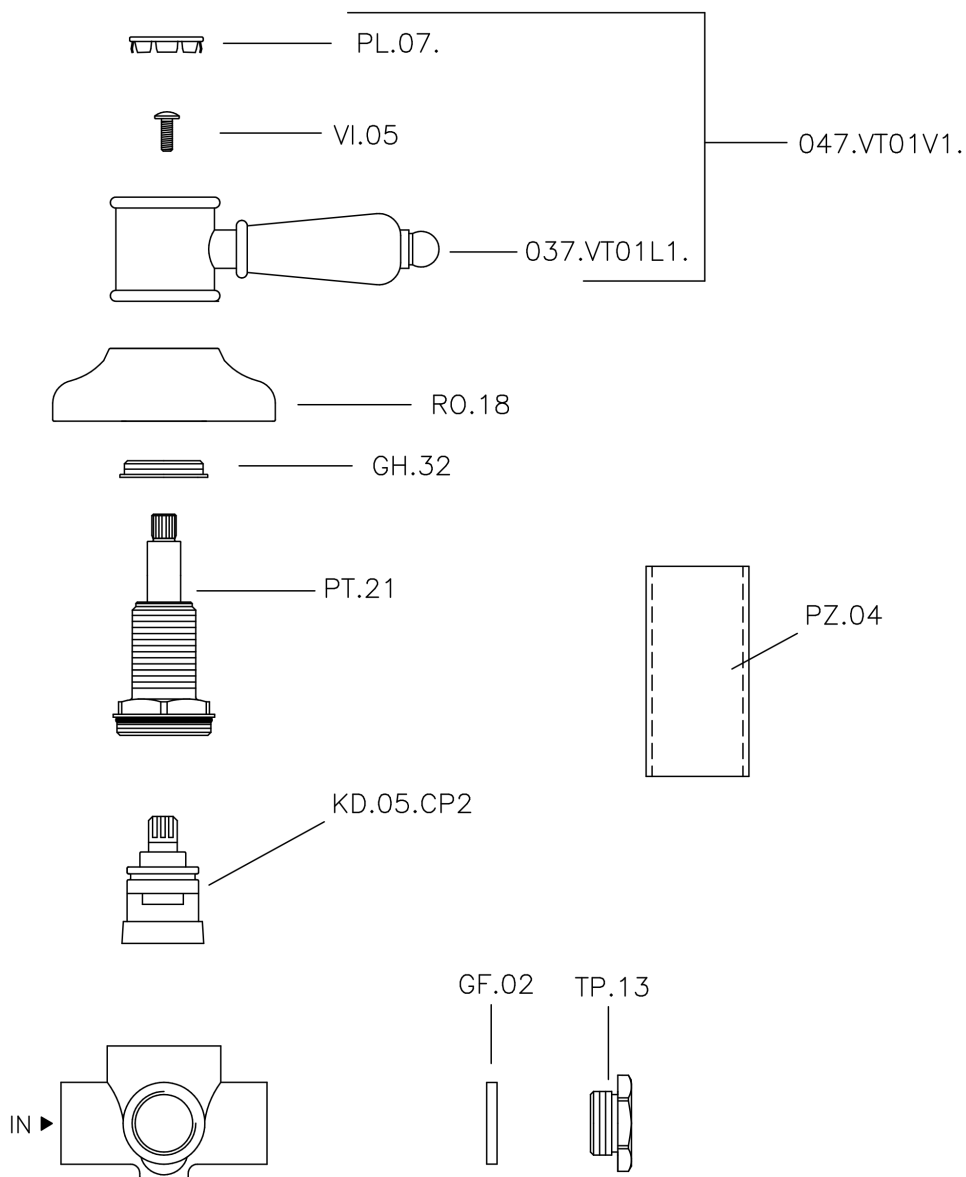

Desviador empotrado 2 salidas VICTORIAN_653.VT01H.

MODELO **653.VT01H.**

Desviador empotrado 2 salidas, salida 1/2" F

ACABADOS DISPONIBLES

-  **AG** AG Oro Viejo
-  **BA** BA Bronce Viejo
-  **CR** CR Cromo
-  **NS** NS Níquel cepillado
-  **2W** 2W Oro Cepillado

CARACTERÍSTICAS

Instalación **Empotrado**

Desviador empotrado 2 salidas VICTORIAN_653.VT01H.

653.VT01H.

<https://es.huberitalia.com/desviador-empotrado-2-salidas-victorian-653-vt01h>

2024-11-24