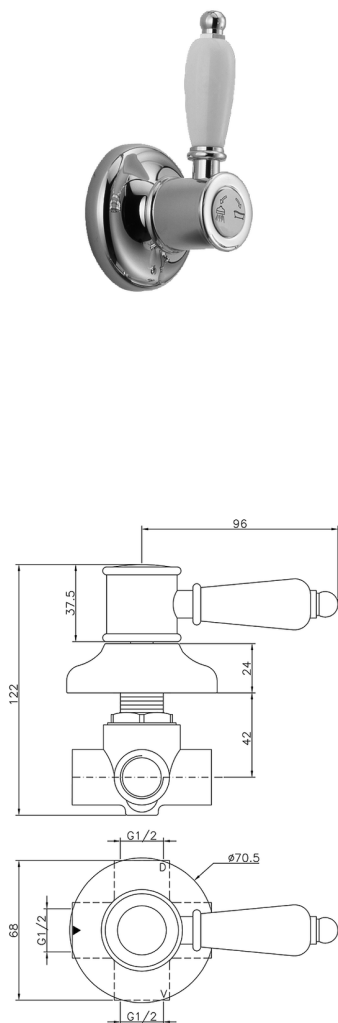

Desviador empotrado 2 salidas VICTORIAN_653.VT01H.

MODELO **653.VT01H.**

Desviador empotrado 2 salidas, salida 1/2" F

ACABADOS DISPONIBLES

-  **AG** AG Oro Viejo
-  **BA** BA Bronce Viejo
-  **CR** CR Cromo
-  **NS** NS Níquel cepillado
-  **2W** 2W Oro Cepillado

CARACTERÍSTICAS

Instalación **Empotrado**

Desviador empotrado 2 salidas VICTORIAN_653.VT01H.

653.VT01H.

<https://es.huberitalia.com/desviador-empotrado-2-salidas-victorian-653-vt01h>

2024-11-24