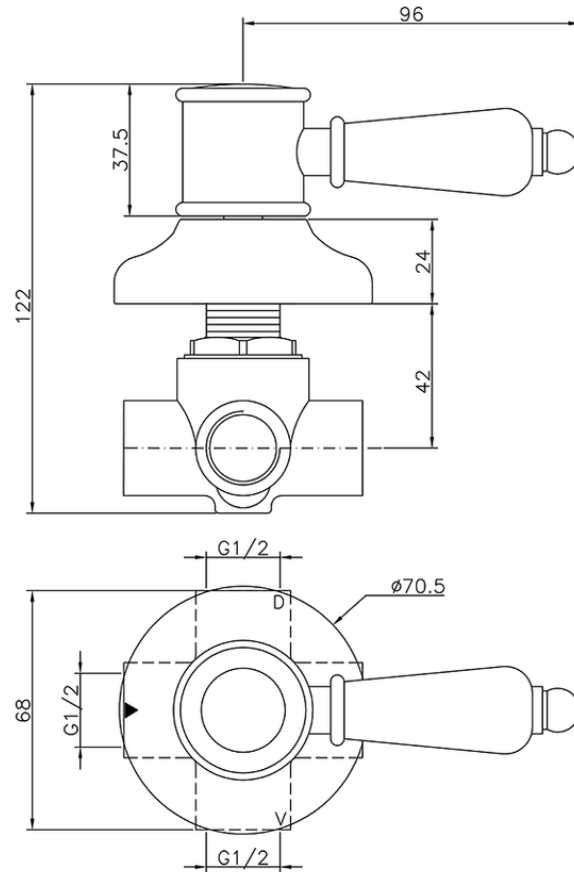

Desviador empotrado 2 salidas VICTORIAN_653.VT01H.

653.VT01H.

<https://es.huberitalia.com/desviador-empotrado-2-salidas-victorian-653-vt01h>

2024-11-21