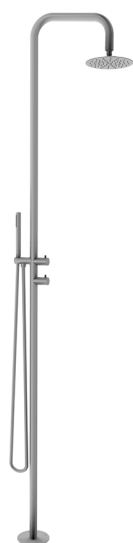

Columna de ducha progresiva LYNOX_LX005110

MODELO **LX005110**

Columna de ducha progresiva,desviador 2 salidas,para exterior/interior de suelo,rociador redondo D.200 mm INOX,duchita una función minimalista Ø 23 mm de INOX,INOX AISI 316L

ACABADOS DISPONIBLES

D1 D1 Inox Cepillado

CARACTERÍSTICAS

Recambio Cartucho **ZZ9E521000 - ZZ9E523000**

Cartucho Monomando Progresivo 25 mm

2026-04-30