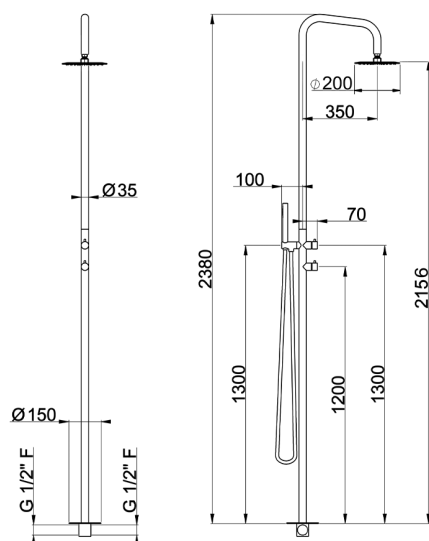

Columna de ducha progresiva LYNOX_LX005110

MODELO **LX005110**

Columna de ducha progresiva,desviador 2 salidas,para exterior/interior de suelo,rociador redondo D.200 mm INOX,duchita una función minimalista Ø 23 mm de INOX,INOX AISI 316L

ACABADOS DISPONIBLES

D1 D1 Inox Cepillado

CARACTERÍSTICAS

Recambio Cartucho **ZZ9E521000 - ZZ9E523000**

Cartucho Monomando Progresivo 25 mm

2026-05-20