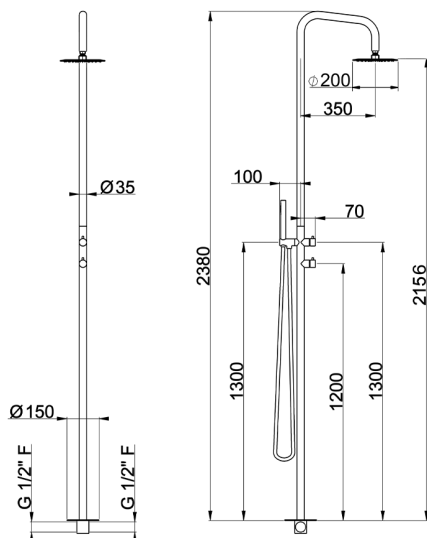

## Columna de ducha progresiva LYNOX\_LX005110

MODELO **LX005110**

Columna de ducha progresiva,desviador 2 salidas,para exterior/interior de suelo,rociador redondo D.200 mm INOX,duchita una función minimalista Ø 23 mm de INOX,INOX AISI 316L

ACABADOS DISPONIBLES

**D1** D1 Inox Cepillado

CARACTERÍSTICAS

Recambio Cartucho **ZZ9E521000 - ZZ9E523000**

**Cartucho Monomando Progresivo 25 mm**

2026-06-15