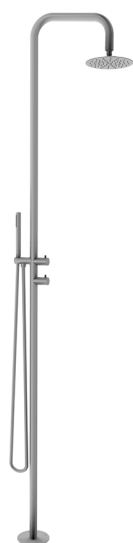

Columna de ducha progresiva LYNOX_LX005110

MODELO **LX005110**

Columna de ducha progresiva,desviador 2 salidas,para exterior/interior de suelo,rociador redondo D.200 mm INOX,duchita una función minimalista Ø 23 mm de INOX,INOX AISI 316L

ACABADOS DISPONIBLES

D1 D1 Inox Cepillado

CARACTERÍSTICAS

Recambio Cartucho **ZZ9E521000 - ZZ9E523000**

Cartucho Monomando Progresivo 25 mm

2026-05-20