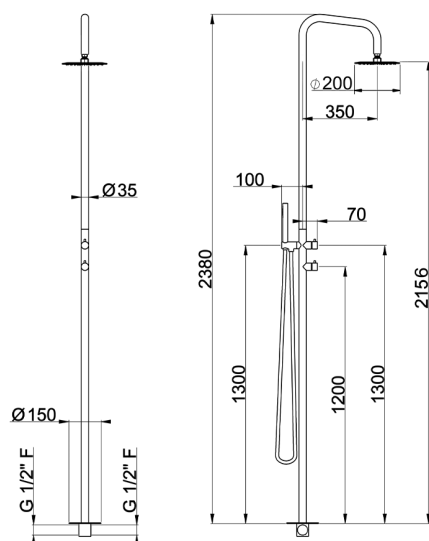

Columna de ducha progresiva LYNOX_LX005110

MODELO **LX005110**

Columna de ducha progresiva,desviador 2 salidas,para exterior/interior de suelo,rociador redondo D.200 mm INOX,duchita una función minimalista Ø 23 mm de INOX,INOX AISI 316L

ACABADOS DISPONIBLES

D1 D1 Inox Cepillado

CARACTERÍSTICAS

Recambio Cartucho **ZZ9E521000 - ZZ9E523000**

Cartucho Monomando Progresivo 25 mm

2026-04-30