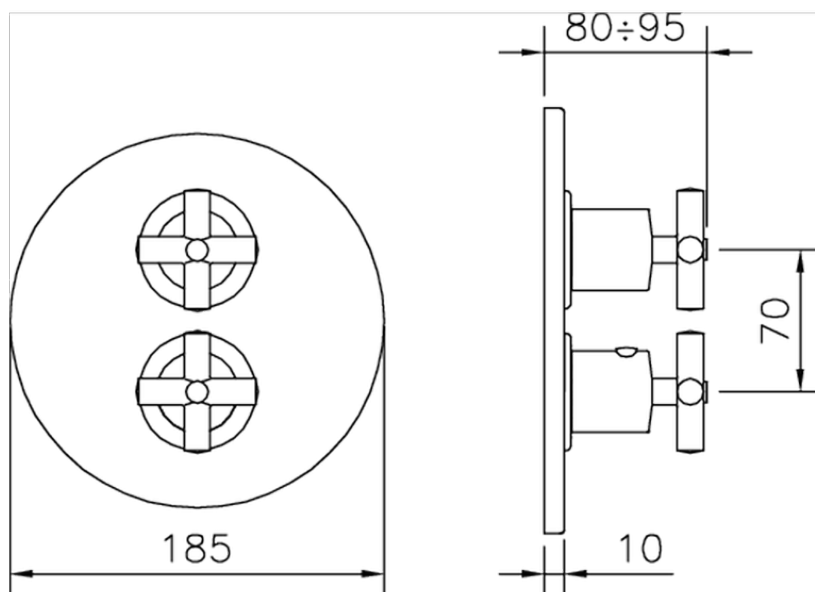

## Parte externa termostático ducha emp. 1 salida THERMO\_SU007304

SU007304

<https://es.huberitalia.com/parte-externa-termostatico-ducha-emp-1-salida-thermo-su007304>

## Piastra/Plate/Plaque/Platte/Placa

2-3mm: XX 25-40 YY 76-91

10 mm: XX 16-31 YY 65-80

ZB007361

<https://es.huberitalia.com/parte-empotrada-termostatico-ducha-1-salida-empotrado-zb007361>

## Piastra/Plate/Plaque/Platte/Placa

2-3mm: XX 25-40 YY 76-91

10 mm: XX 16-31 YY 65-80

ZB007301

<https://es.huberitalia.com/parte-empotrada-termostatico-ducha-1-salida-empotrado-zb007301>

2025-04-12