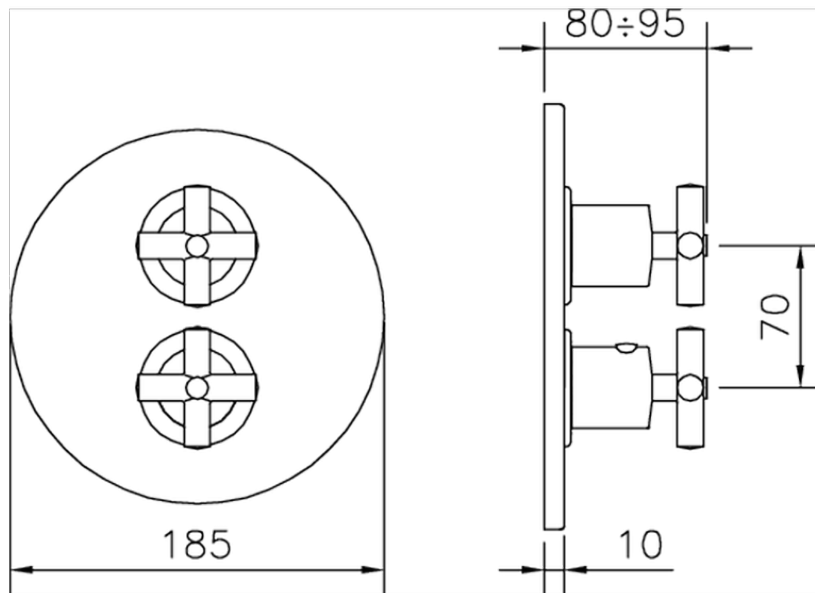

## Parte externa termostático ducha emp. 1 salida THERMO\_SU007304

SU007304

<https://es.huberitalia.com/parte-externa-termostatico-ducha-emp-1-salida-thermo-su007304>

## Piastra/Plate/Plaque/Platte/Placa

2-3mm: XX 25-40 YY 76-91

10 mm: XX 16-31 YY 65-80

ZB007361

<https://es.huberitalia.com/parte-empotrada-termostatico-ducha-1-salida-empotrado-zb007361>

## Piastra/Plate/Plaque/Platte/Placa

2-3mm: XX 25-40 YY 76-91

10 mm: XX 16-31 YY 65-80

ZB007301

<https://es.huberitalia.com/parte-empotrada-termostatico-ducha-1-salida-empotrado-zb007301>

2025-04-12