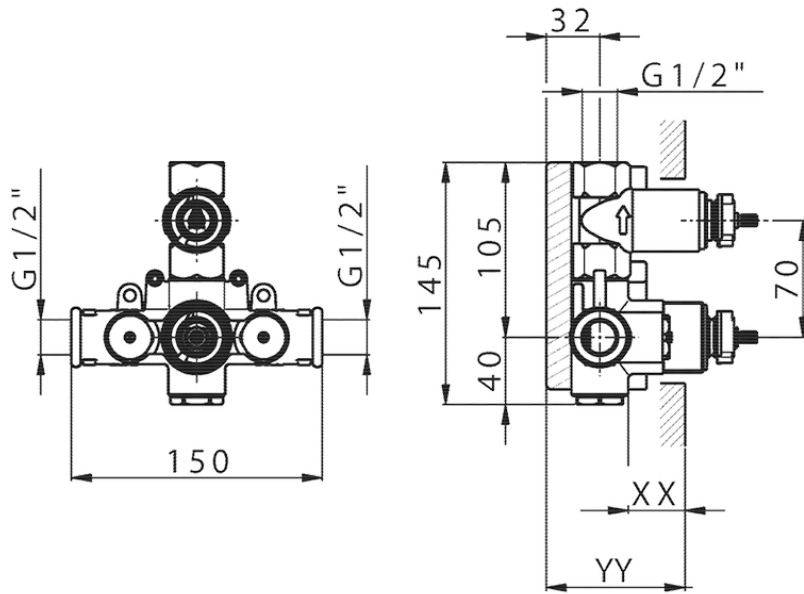

## Parte externa termostático ducha emp. 1 salida THERMO\_SU007304

SU007304

<https://es.huberitalia.com/parte-externa-termostatico-ducha-emp-1-salida-thermo-su007304>

## Piastra/Plate/Plaque/Platte/Placa

2-3mm: XX 25-40 YY 76-91

10 mm: XX 16-31 YY 65-80

ZB007361

<https://es.huberitalia.com/parte-empotrada-termostatico-ducha-1-salida-empotrado-zb007361>

## Piastra/Plate/Plaque/Platte/Placa

2-3mm: XX 25-40 YY 76-91

10 mm: XX 16-31 YY 65-80

ZB007301

<https://es.huberitalia.com/parte-empotrada-termostatico-ducha-1-salida-empotrado-zb007301>

2025-04-12