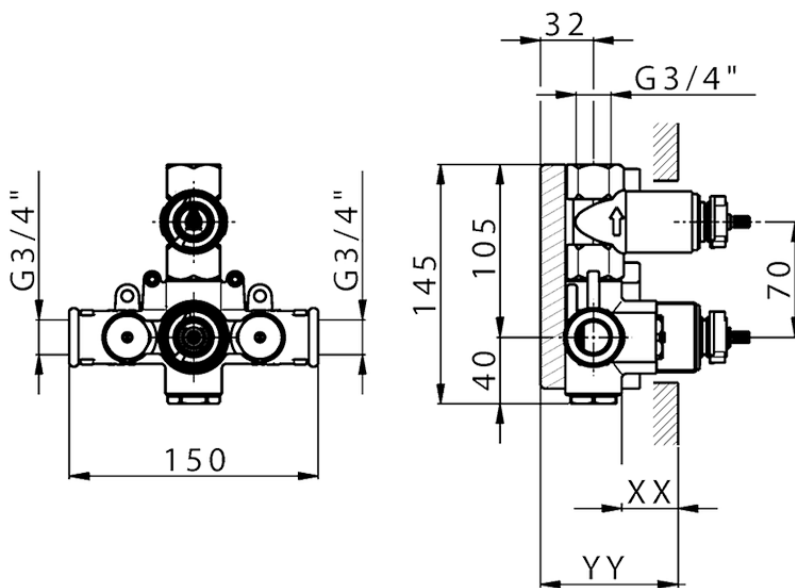

## Parte externa termostático ducha emp. 1 salida THERMO\_SU007304

SU007304

<https://es.huberitalia.com/parte-externa-termostatico-ducha-emp-1-salida-thermo-su007304>

## Piastra/Plate/Plaque/Platte/Placa

2-3mm: XX 25-40 YY 76-91

10 mm: XX 16-31 YY 65-80

ZB007361

<https://es.huberitalia.com/parte-empotrada-termostatico-ducha-1-salida-empotrado-zb007361>

## Piastra/Plate/Plaque/Platte/Placa

2-3mm: XX 25-40 YY 76-91

10 mm: XX 16-31 YY 65-80

ZB007301

<https://es.huberitalia.com/parte-empotrada-termostatico-ducha-1-salida-empotrado-zb007301>

2025-04-12