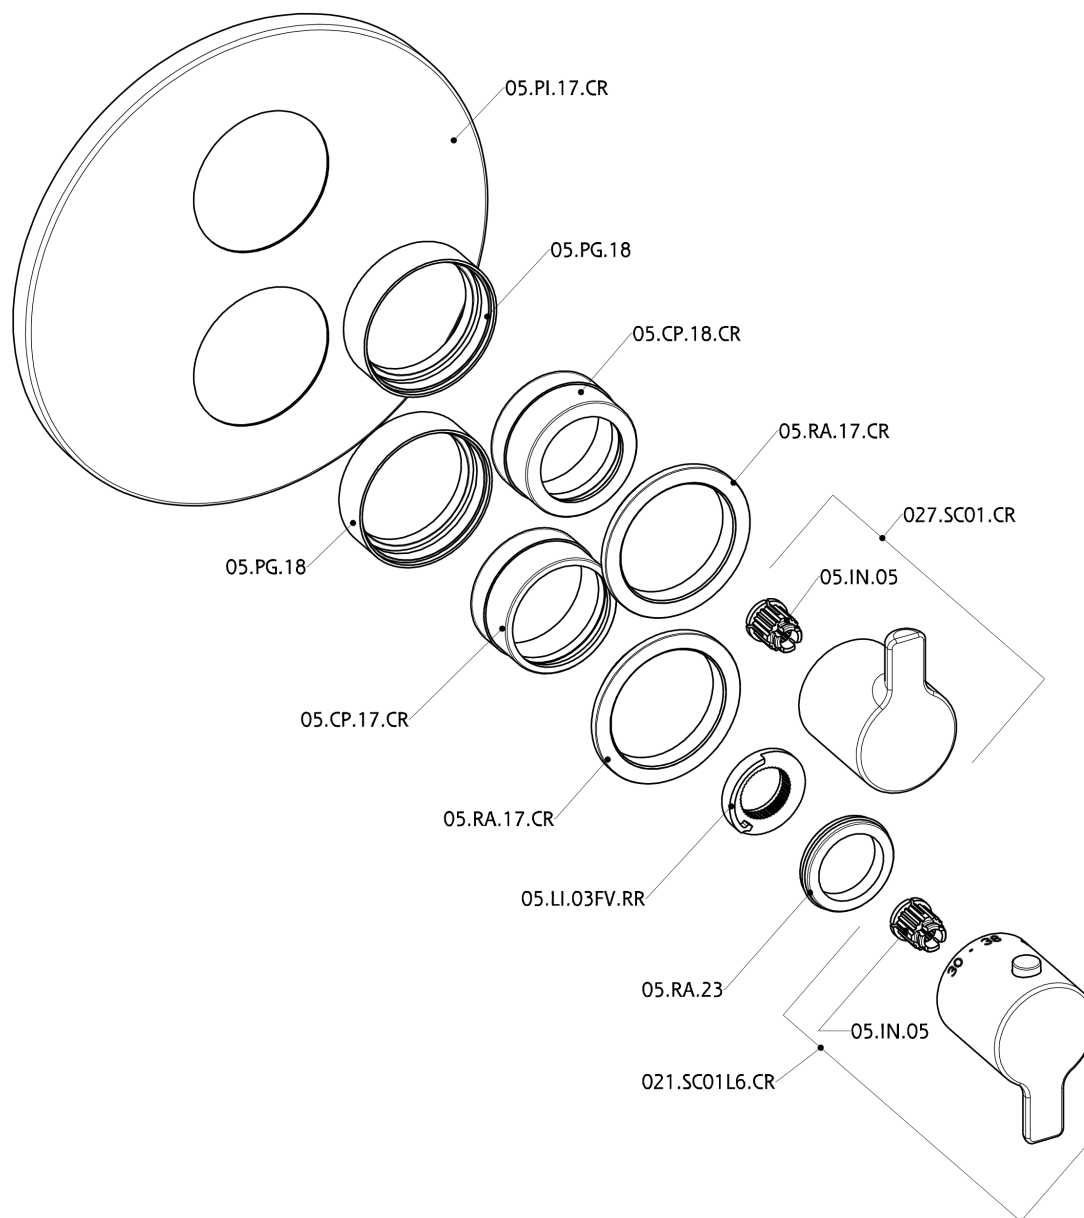

Parte externa termostático ducha emp. 1 salida THERMO_H2007300

H2007300

<https://es.huberitalia.com/parte-externa-termostatico-ducha-emp-1-salida-thermo-h2007300>

Parte empotrada termostático ducha 1 salida EMPOTRADO_ZB007361

ZB007361

<https://es.huberitalia.com/parte-empotrada-termostatico-ducha-1-salida-empotrado-zb007361>

Parte empotrada termostático ducha 1 salida EMPOTRADO_ZB007301

ZB007301

<https://es.huberitalia.com/parte-empotrada-termostatico-ducha-1-salida-empotrado-zb007301>