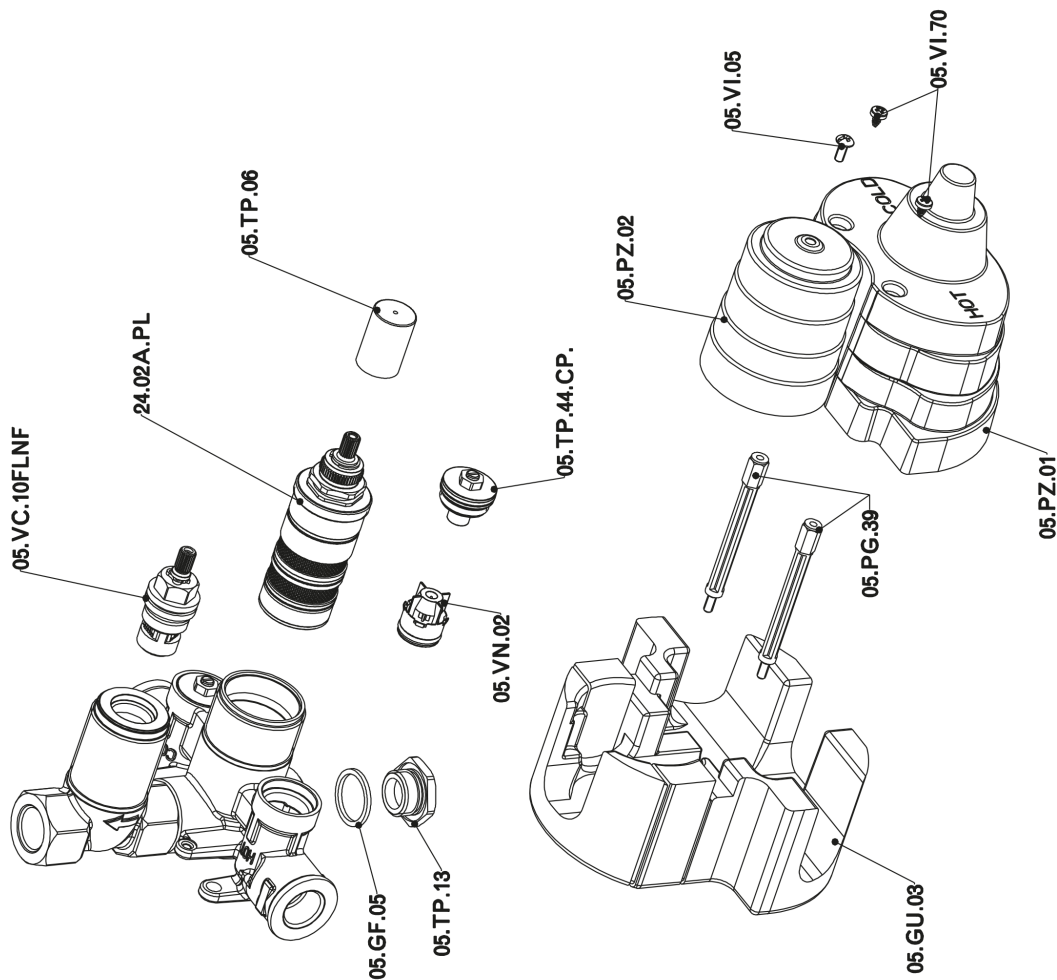

Parte externa termostático ducha emp. 1 salida THERMO_H2007300

H2007300

<https://es.huberitalia.com/parte-externa-termostatico-ducha-emp-1-salida-thermo-h2007300>

Parte empotrada termostático ducha 1 salida EMPOTRADO_ZB007361

ZB007361

<https://es.huberitalia.com/parte-empotrada-termostatico-ducha-1-salida-empotrado-zb007361>

Parte empotrada termostático ducha 1 salida EMPOTRADO_ZB007301

ZB007301

<https://es.huberitalia.com/parte-empotrada-termostatico-ducha-1-salida-empotrado-zb007301>