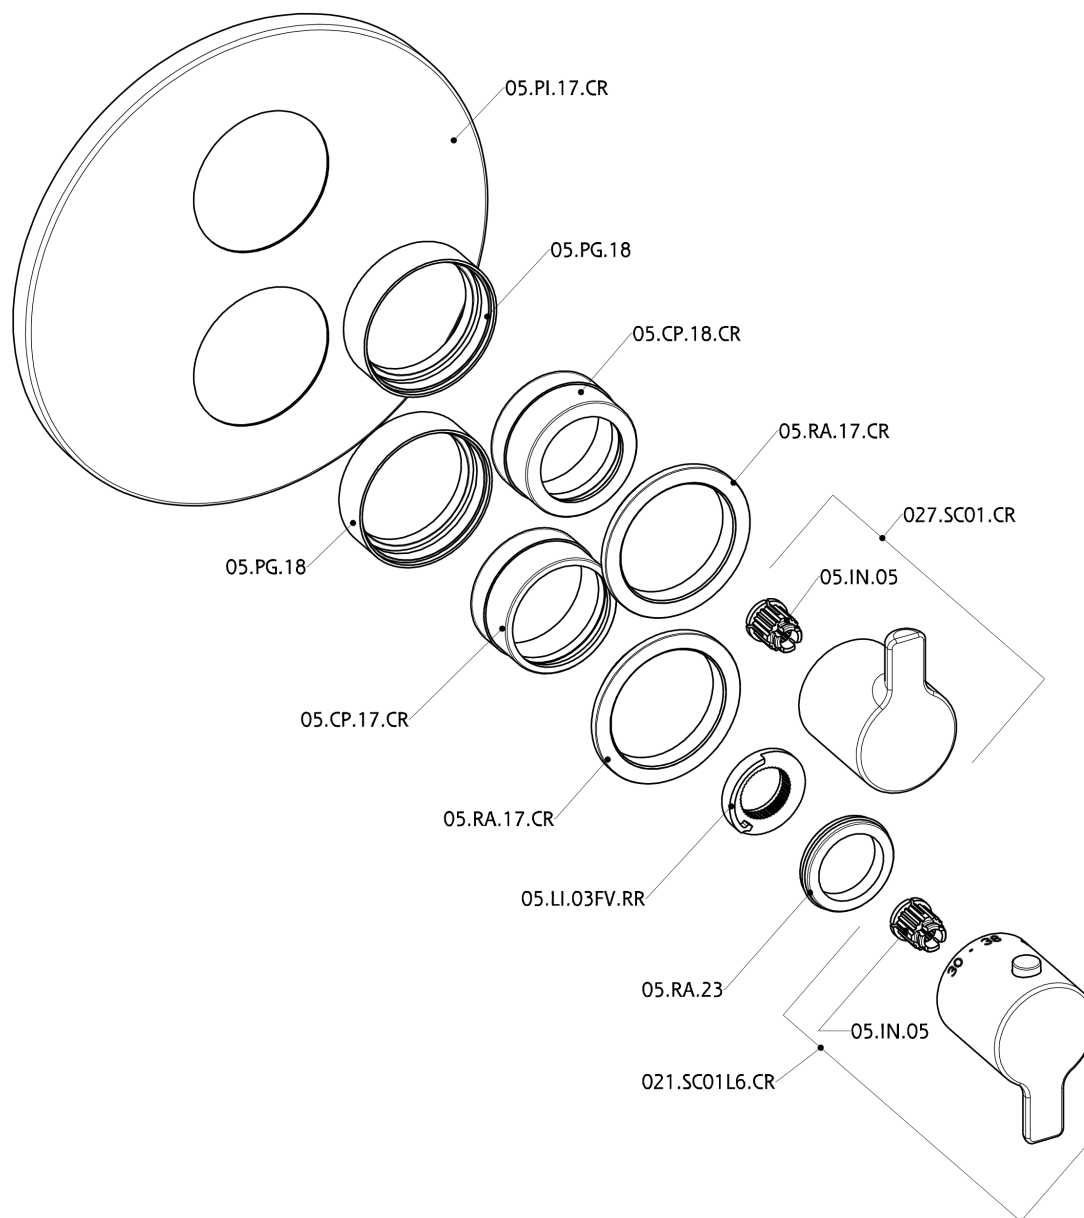

## Parte externa termostático ducha emp. 1 salida THERMO\_H2007300

H2007300

<https://es.huberitalia.com/parte-externa-termostatico-ducha-emp-1-salida-thermo-h2007300>

## Parte empotrada termostático ducha 1 salida EMPOTRADO\_ZB007361

ZB007361

<https://es.huberitalia.com/parte-empotrada-termostatico-ducha-1-salida-empotrado-zb007361>

## Parte empotrada termostático ducha 1 salida EMPOTRADO\_ZB007301

ZB007301

<https://es.huberitalia.com/parte-empotrada-termostatico-ducha-1-salida-empotrado-zb007301>

2026-04-15