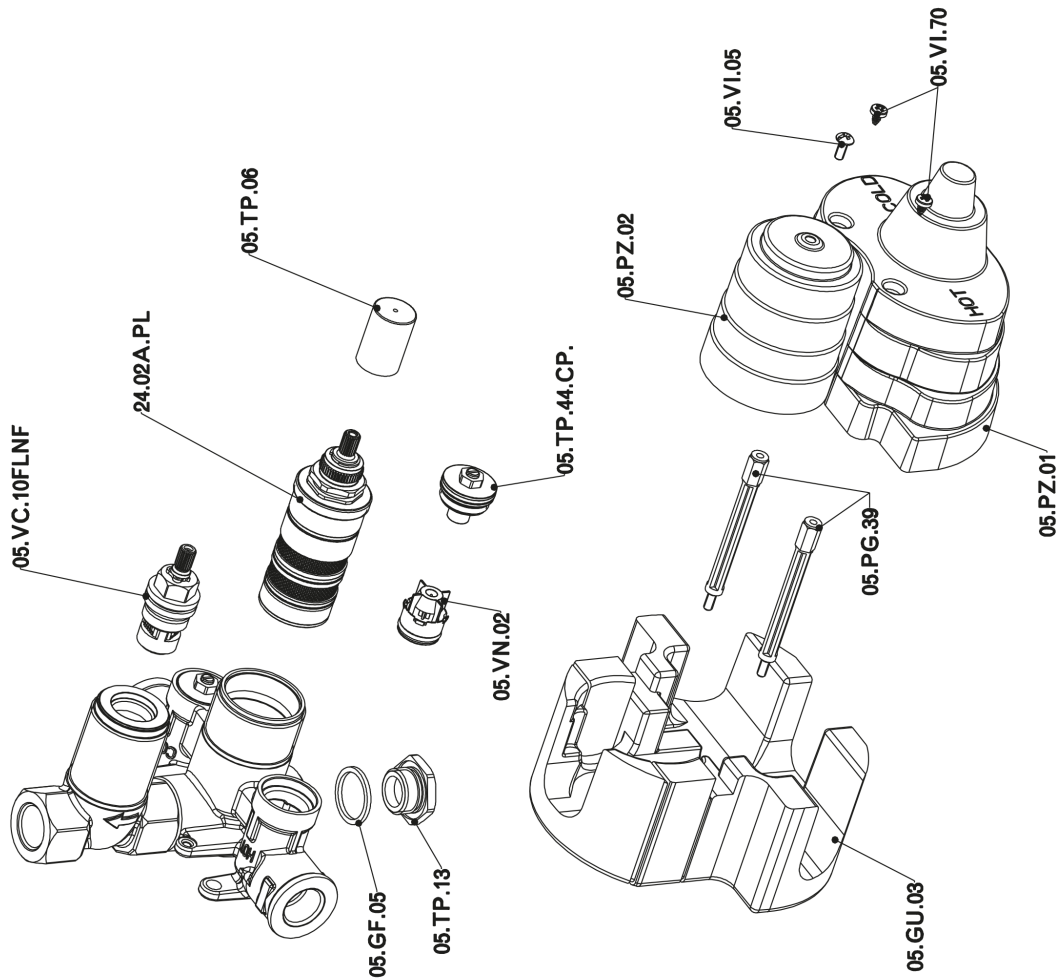

Parte externa termostático ducha emp. 1 salida THERMO_H2007300

H2007300

<https://es.huberitalia.com/parte-externa-termostatico-ducha-emp-1-salida-thermo-h2007300>

Parte empotrada termostático ducha 1 salida EMPOTRADO_ZB007361

ZB007361

<https://es.huberitalia.com/parte-empotrada-termostatico-ducha-1-salida-empotrado-zb007361>

Parte empotrada termostático ducha 1 salida EMPOTRADO_ZB007301

ZB007301

<https://es.huberitalia.com/parte-empotrada-termostatico-ducha-1-salida-empotrado-zb007301>