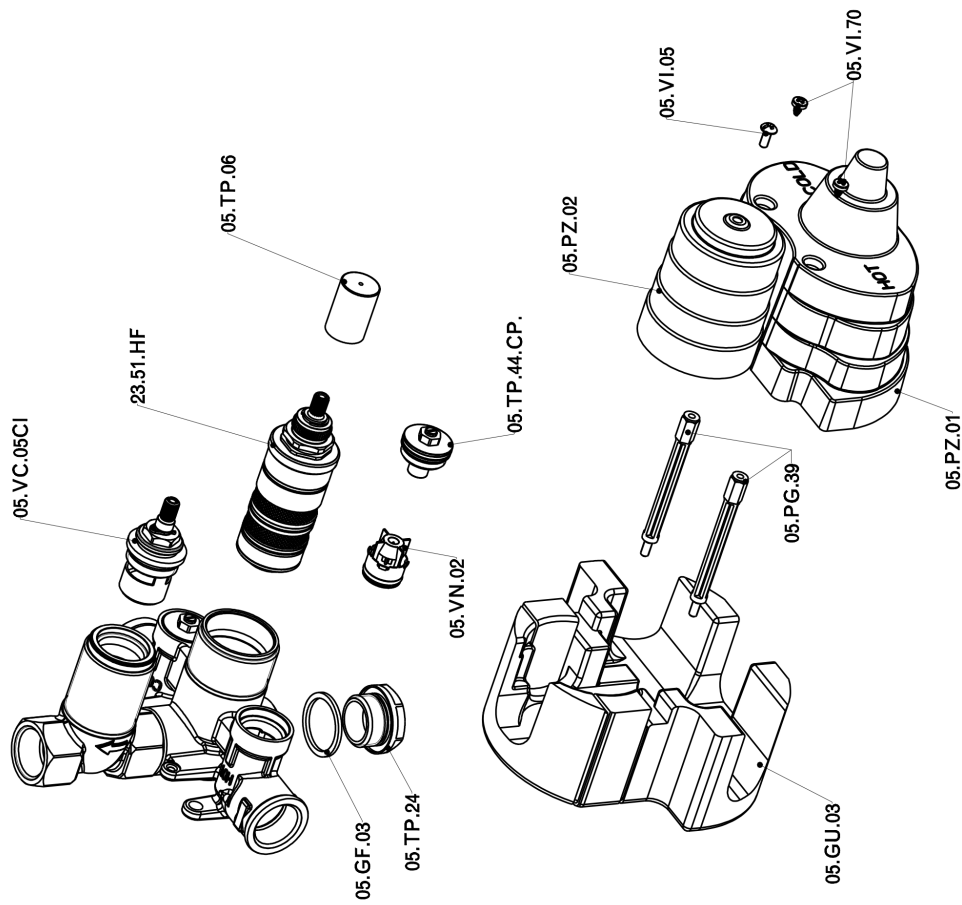

## Parte externa termostático ducha emp. 1 salida THERMO\_H2007300

H2007300

<https://es.huberitalia.com/parte-externa-termostatico-ducha-emp-1-salida-thermo-h2007300>

## Parte empotrada termostático ducha 1 salida EMPOTRADO\_ZB007361

ZB007361

<https://es.huberitalia.com/parte-empotrada-termostatico-ducha-1-salida-empotrado-zb007361>

## Parte empotrada termostático ducha 1 salida EMPOTRADO\_ZB007301

ZB007301

<https://es.huberitalia.com/parte-empotrada-termostatico-ducha-1-salida-empotrado-zb007301>

2026-04-15