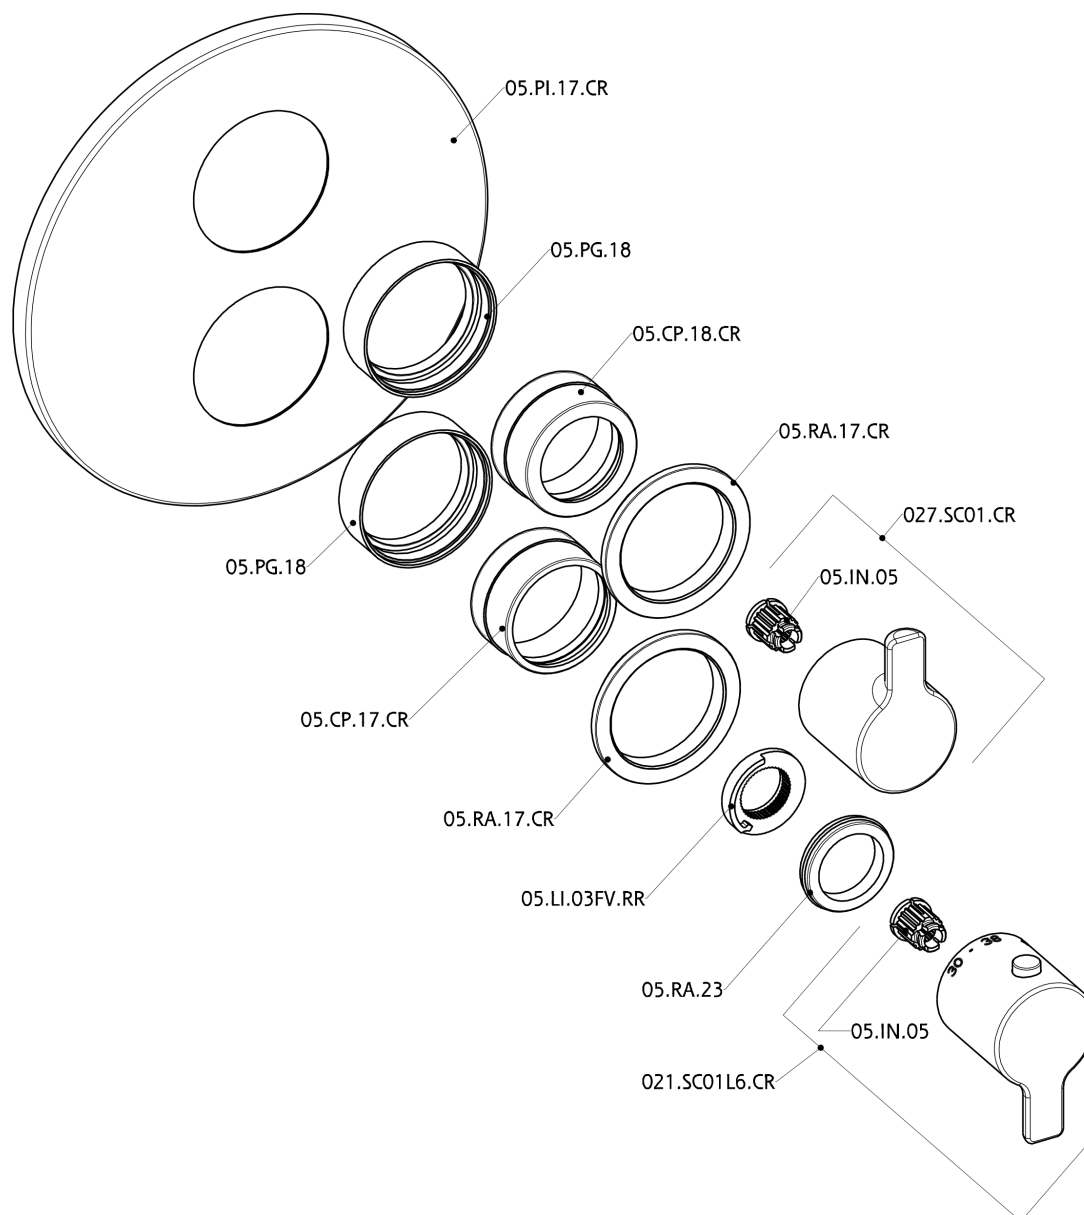

Parte externa termostático ducha emp. 1 salida THERMO_H2007300

H2007300

<https://es.huberitalia.com/parte-externa-termostatico-ducha-emp-1-salida-thermo-h2007300>

Parte empotrada termostático ducha 1 salida EMPOTRADO_ZB007361

ZB007361

<https://es.huberitalia.com/parte-empotrada-termostatico-ducha-1-salida-empotrado-zb007361>

Parte empotrada termostático ducha 1 salida EMPOTRADO_ZB007301

ZB007301

<https://es.huberitalia.com/parte-empotrada-termostatico-ducha-1-salida-empotrado-zb007301>