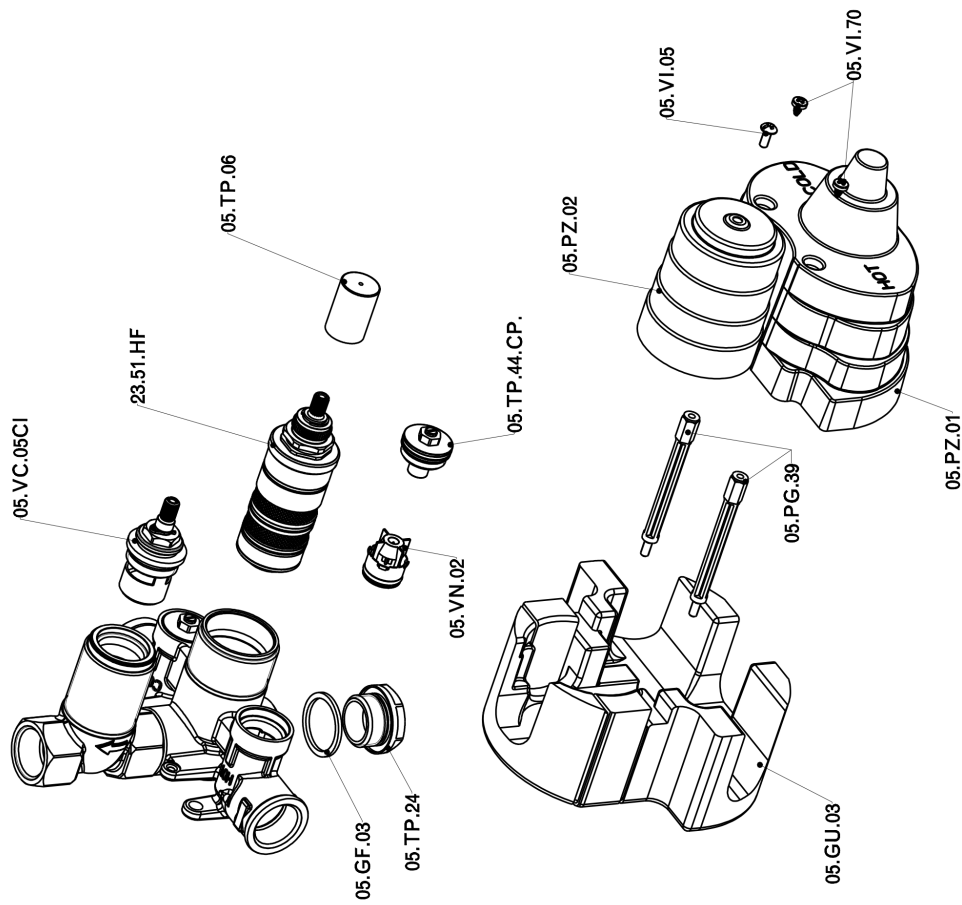

Parte externa termostático ducha emp. 1 salida THERMO_H2007300

H2007300

<https://es.huberitalia.com/parte-externa-termostatico-ducha-emp-1-salida-thermo-h2007300>

Parte empotrada termostático ducha 1 salida EMPOTRADO_ZB007361

ZB007361

<https://es.huberitalia.com/parte-empotrada-termostatico-ducha-1-salida-empotrado-zb007361>

Parte empotrada termostático ducha 1 salida EMPOTRADO_ZB007301

ZB007301

<https://es.huberitalia.com/parte-empotrada-termostatico-ducha-1-salida-empotrado-zb007301>