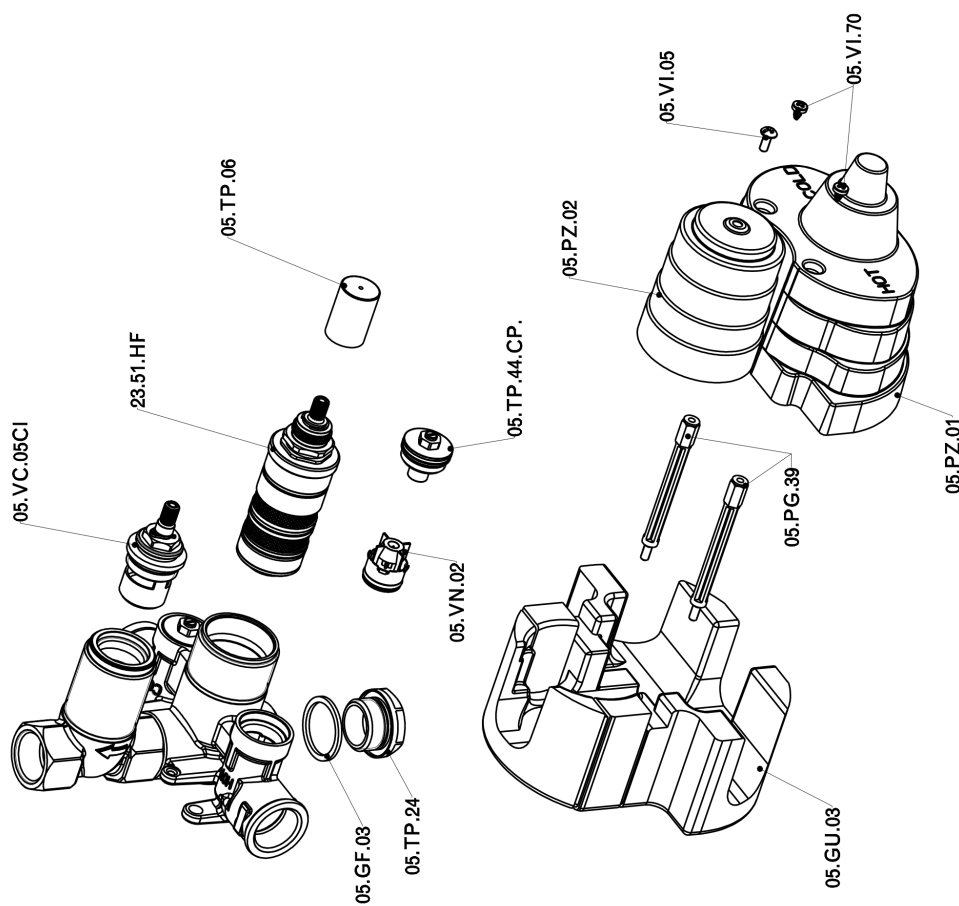

Parte externa termostático ducha emp. 1 salida THERMO_H2007300

H2007300

<https://es.huberitalia.com/parte-externa-termostatico-ducha-emp-1-salida-thermo-h2007300>

Parte empotrada termostático ducha 1 salida EMPOTRADO_ZB007361

ZB007361

<https://es.huberitalia.com/parte-empotrada-termostatico-ducha-1-salida-empotrado-zb007361>

Parte empotrada termostático ducha 1 salida EMPOTRADO_ZB007301

ZB007301

<https://es.huberitalia.com/parte-empotrada-termostatico-ducha-1-salida-empotrado-zb007301>