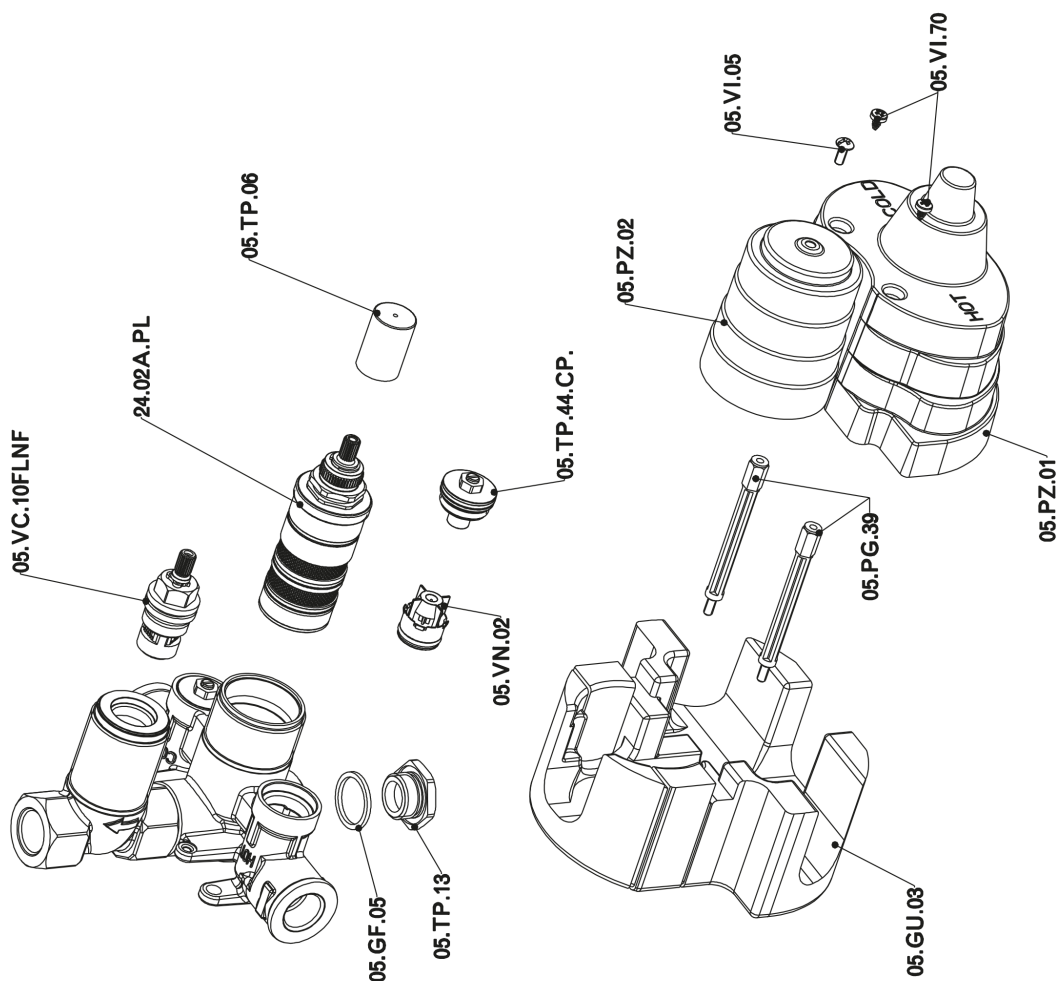

## Parte externa termostático ducha emp. 1 salida THERMO\_H2007300

H2007300

<https://es.huberitalia.com/parte-externa-termostatico-ducha-emp-1-salida-thermo-h2007300>

## Parte empotrada termostático ducha 1 salida EMPOTRADO\_ZB007361

ZB007361

<https://es.huberitalia.com/parte-empotrada-termostatico-ducha-1-salida-empotrado-zb007361>

## Parte empotrada termostático ducha 1 salida EMPOTRADO\_ZB007301

ZB007301

<https://es.huberitalia.com/parte-empotrada-termostatico-ducha-1-salida-empotrado-zb007301>

2026-04-15