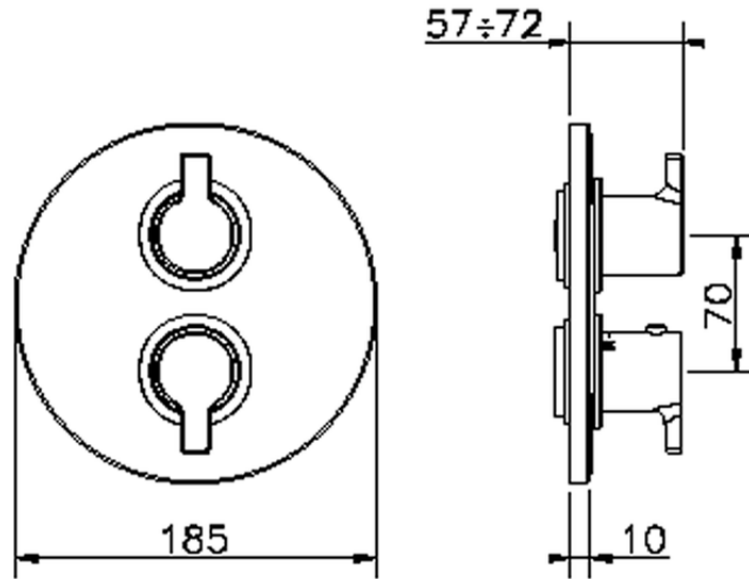

Parte externa termostático ducha emp. 1 salida THERMO_H2007300

H2007300

<https://es.huberitalia.com/parte-externa-termostatico-ducha-emp-1-salida-thermo-h2007300>

Piastra/Plate/Plaque/Platte/Placa

2-3mm: XX 25-40 YY 76-91

10 mm: XX 16-31 YY 65-80

ZB007361

<https://es.huberitalia.com/parte-empotrada-termostatico-ducha-1-salida-empotrado-zb007361>

Piastra/Plate/Plaque/Platte/Placa

2-3mm: XX 25-40 YY 76-91

10 mm: XX 16-31 YY 65-80

ZB007301

<https://es.huberitalia.com/parte-empotrada-termostatico-ducha-1-salida-empotrado-zb007301>

2026-05-20