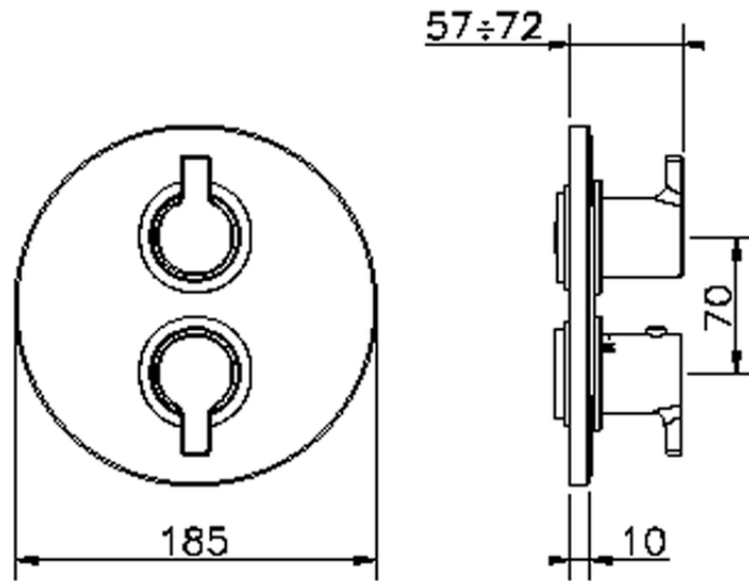

## Parte externa termostático ducha emp. 1 salida THERMO\_H2007300

H2007300

<https://es.huberitalia.com/parte-externa-termostatico-ducha-emp-1-salida-thermo-h2007300>

## Piastra/Plate/Plaque/Platte/Placa

2-3mm: XX 25-40 YY 76-91

10 mm: XX 16-31 YY 65-80

ZB007361

<https://es.huberitalia.com/parte-empotrada-termostatico-ducha-1-salida-empotrado-zb007361>

**Piastra/Plate/Plaque/Platte/Placa**

2-3mm: XX 25-40 YY 76-91

10 mm: XX 16-31 YY 65-80

ZB007301

<https://es.huberitalia.com/parte-empotrada-termostatico-ducha-1-salida-empotrado-zb007301>

2026-04-15