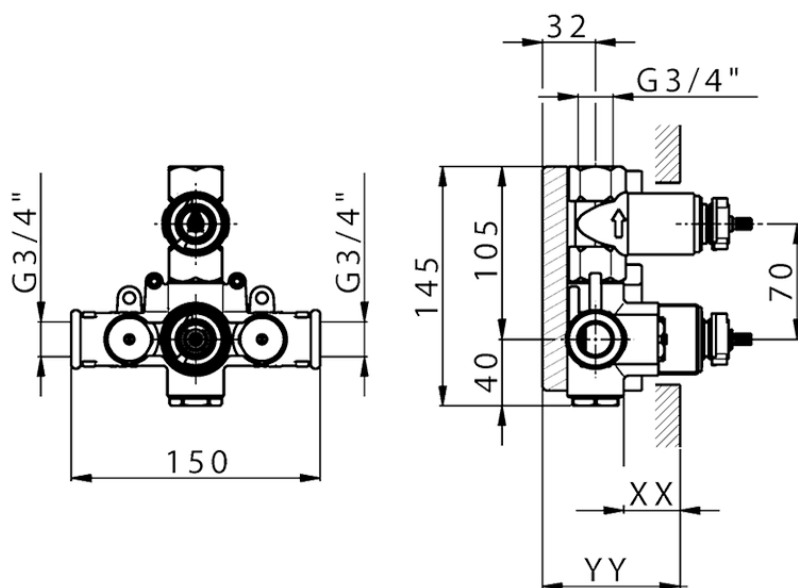

## Parte externa termostático ducha emp. 1 salida THERMO\_H2007300

H2007300

<https://es.huberitalia.com/parte-externa-termostatico-ducha-emp-1-salida-thermo-h2007300>

## Piastra/Plate/Plaque/Platte/Placa

2-3mm: XX 25-40 YY 76-91

10 mm: XX 16-31 YY 65-80

ZB007361

<https://es.huberitalia.com/parte-empotrada-termostatico-ducha-1-salida-empotrado-zb007361>

## Piastra/Plate/Plaque/Platte/Placa

2-3mm: XX 25-40 YY 76-91

10 mm: XX 16-31 YY 65-80

ZB007301

<https://es.huberitalia.com/parte-empotrada-termostatico-ducha-1-salida-empotrado-zb007301>

2026-06-10