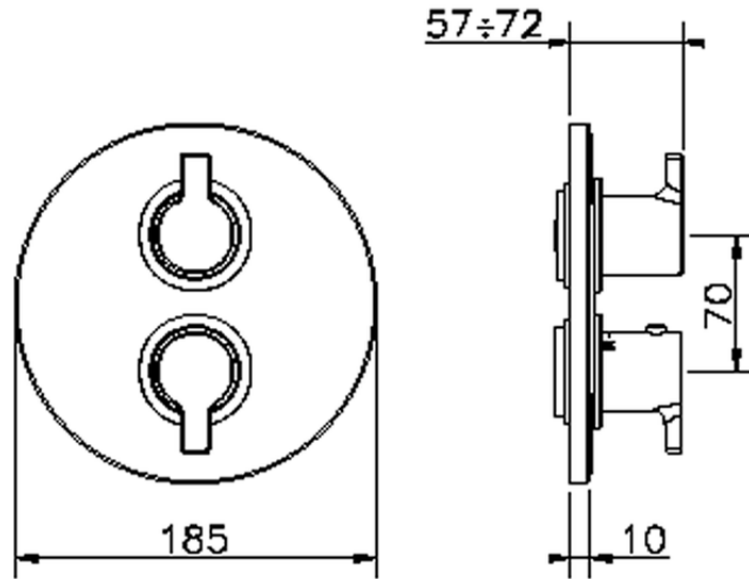

## Parte externa termostático ducha emp. 1 salida THERMO\_H2007300

H2007300

<https://es.huberitalia.com/parte-externa-termostatico-ducha-emp-1-salida-thermo-h2007300>

## Piastra/Plate/Plaque/Platte/Placa

2-3mm: XX 25-40 YY 76-91

10 mm: XX 16-31 YY 65-80

ZB007361

<https://es.huberitalia.com/parte-empotrada-termostatico-ducha-1-salida-empotrado-zb007361>

## Piastra/Plate/Plaque/Platte/Placa

2-3mm: XX 25-40 YY 76-91

10 mm: XX 16-31 YY 65-80

ZB007301

<https://es.huberitalia.com/parte-empotrada-termostatico-ducha-1-salida-empotrado-zb007301>

2026-07-01