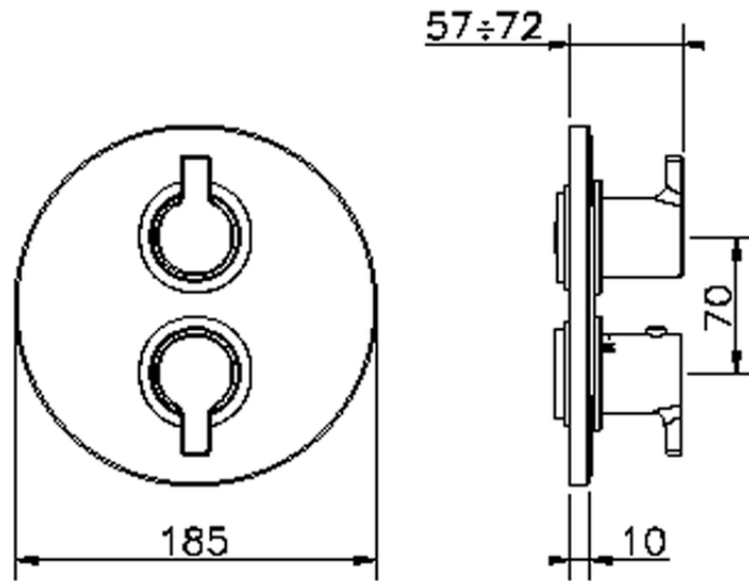

## Parte externa termostático ducha emp. 1 salida THERMO\_H2007300

H2007300

<https://es.huberitalia.com/parte-externa-termostatico-ducha-emp-1-salida-thermo-h2007300>

## Piastra/Plate/Plaque/Platte/Placa

2-3mm: XX 25-40 YY 76-91

10 mm: XX 16-31 YY 65-80

ZB007361

<https://es.huberitalia.com/parte-empotrada-termostatico-ducha-1-salida-empotrado-zb007361>

## Piastra/Plate/Plaque/Platte/Placa

2-3mm: XX 25-40 YY 76-91

10 mm: XX 16-31 YY 65-80

ZB007301

<https://es.huberitalia.com/parte-empotrada-termostatico-ducha-1-salida-empotrado-zb007301>

2026-06-10