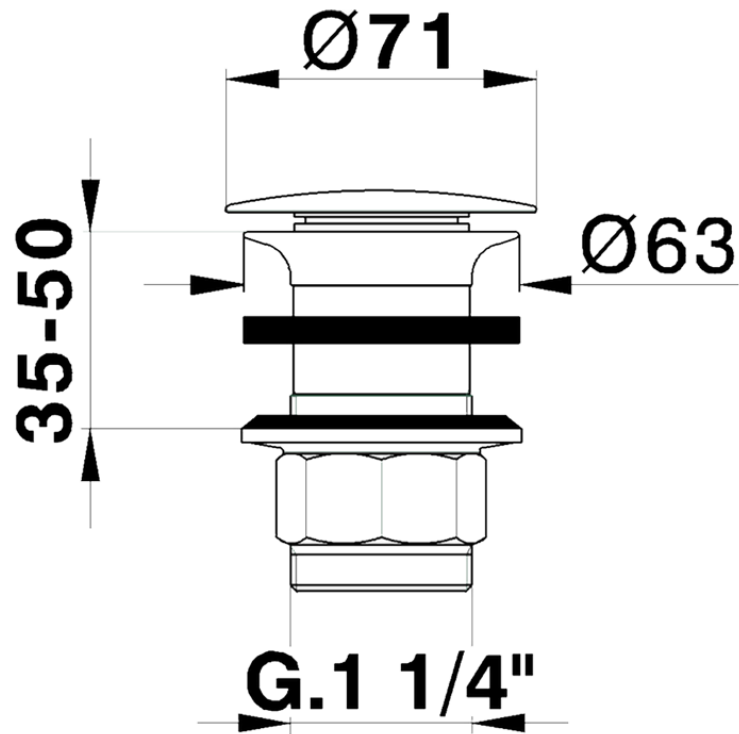

Válvula desagüe 1" 1/4 para lavabo COMPLEMENTOS_ZB001613

ZB001613

<https://es.huberitalia.com/valvula-desague-1-1-4-para-lavabo-complementos-zb001613>

2024-11-21