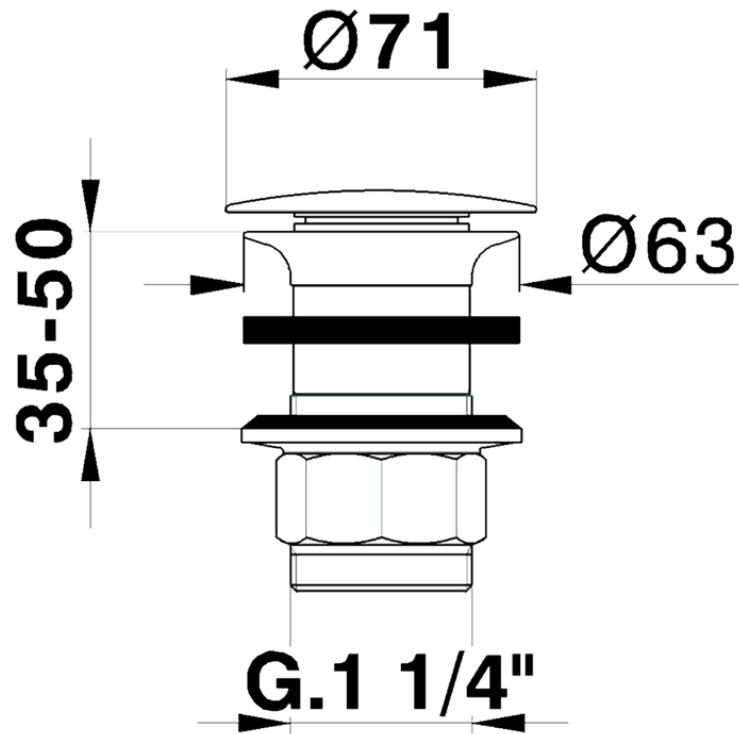

Válvula desagüe 1" 1/4 para lavabo COMPLEMENTOS\_ZB001613

ZB001613

<https://es.huberitalia.com/valvula-desague-1-1-4-para-lavabo-complementos-zb001613>

2024-11-21