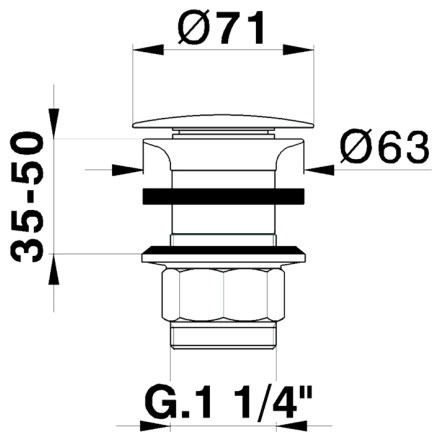

Válvula desagüe 1" 1/4 para lavabo COMPLEMENTOS_ZB001613

MODELO **ZB001613**

Válvula desagüe 1" 1/4 para lavabo, siempre abierto para sistema de desagüe sin rebosadero, para espesores máx. 80 mm

ACABADOS DISPONIBLES

-  **21** 21 Cromo
-  **2B** 2B Níquel Brillo
-  **2F** 2F Níquel Cepillado
-  **2P** 2P Oro rosa
-  **2Q** 2Q Black Titanium
-  **40** 40 Negro Mate
-  **4Q** 4Q Blanco Mate
-  **24** 24 Oro
-  **27** 27 Bronce Viejo