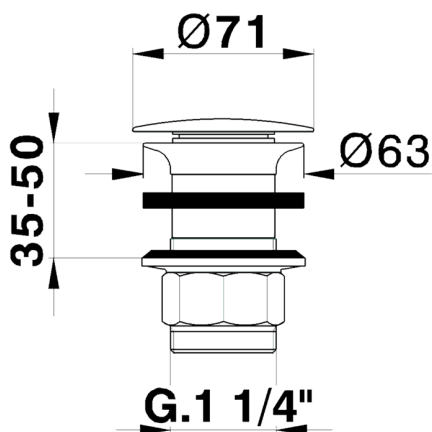

Válvula desagüe 1" 1/4 para lavabo COMPLEMENTOS_ZB001613

MODELO **ZB001613**

Válvula desagüe 1" 1/4 para lavabo, siempre abierto para sistema de desagüe sin rebosadero, para espesores máx. 80 mm

ACABADOS DISPONIBLES

-  **21** 21 Cromo
-  **2B** 2B Níquel Brillo
-  **2F** 2F Níquel Cepillado
-  **2P** 2P Oro rosa
-  **2Q** 2Q Black Titanium
-  **40** 40 Negro Mate
-  **4Q** 4Q Blanco Mate
-  **24** 24 Oro
-  **27** 27 Bronce Viejo