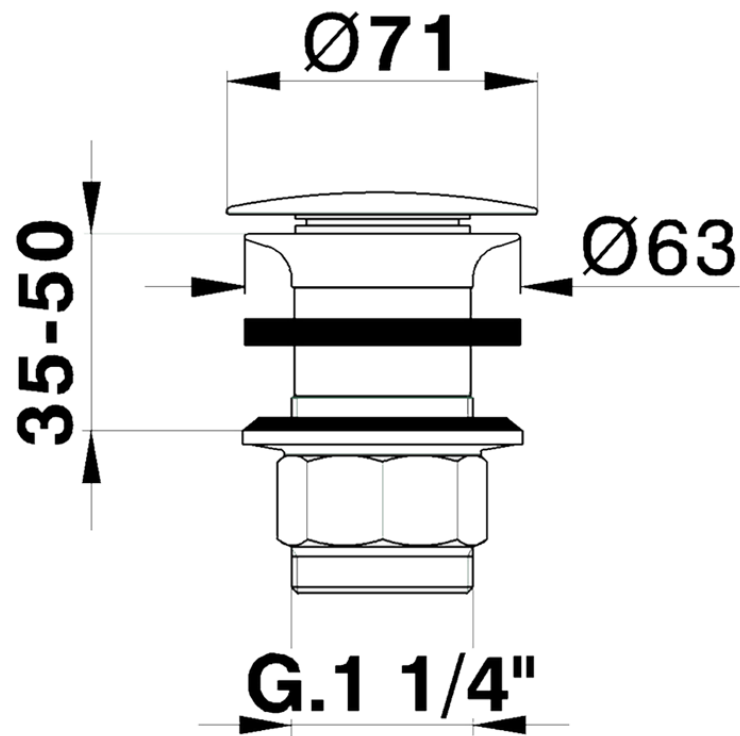

Válvula desagüe 1" 1/4 para lavabo COMPLEMENTOS\_ZB001613

ZB001613

<https://es.huberitalia.com/valvula-desague-1-1-4-para-lavabo-complementos-zb001613>

2024-11-21