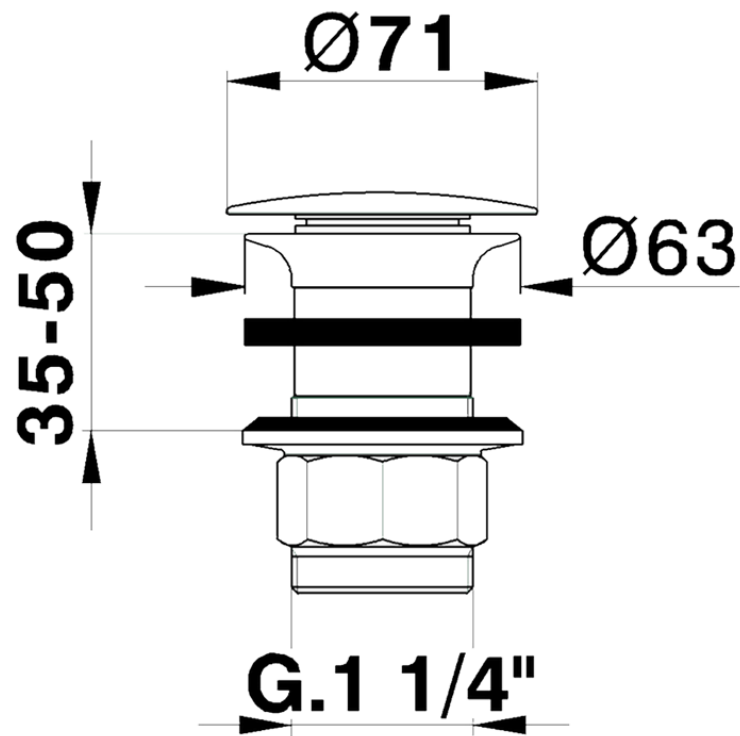

Válvula desagüe 1" 1/4 para lavabo COMPLEMENTOS_ZB001613

ZB001613

<https://es.huberitalia.com/valvula-desague-1-1-4-para-lavabo-complementos-zb001613>

2024-11-21