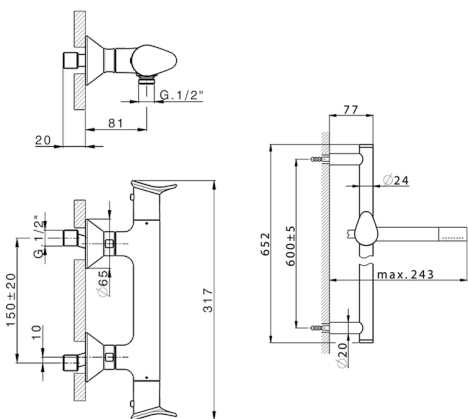

Ducha termostática con barra-corrediza HARLOCK_HCS01010

MODELO **HCS01010**

Ducha termostática con barra-corrediza, Barra 60 cm con soporte corredero, duchita una función minimal Ø24mm de Latón, flexible liso SUPREME 150 cm

ACABADOS DISPONIBLES

- **21** 21 Cromo
- **2P** 2P Oro rosa
- **2Q** 2Q Black Titanium
- **40** 40 Negro Mate
- **4Q** 4Q Blanco Mate
- **6T** 6T Cromo/Negro Mate

CARACTERÍSTICAS

Recambio Cartucho **ZZ96551000**

Cartucho Termostático TMX 25

SafeTouch

El sistema Huber SafeTouch mantiene el cuerpo de la grifería frío al cuerpo durante el uso.

Termostático

El Termostático Huber es tu gestor personal del agua, ayudándote a manejar, controlar y ahorrar agua y energía.

2025-01-30