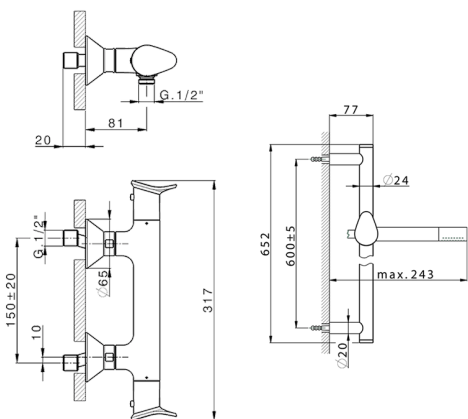

## Ducha termostática con barra-corrediza HARLOCK\_HCS01010

MODELO **HCS01010**

Ducha termostática con barra-corrediza, Barra 60 cm con soporte corredero, duchita una función minimal Ø24mm de Latón, flexible liso SUPREME 150 cm

**Cartucho Termostático TMX 25**