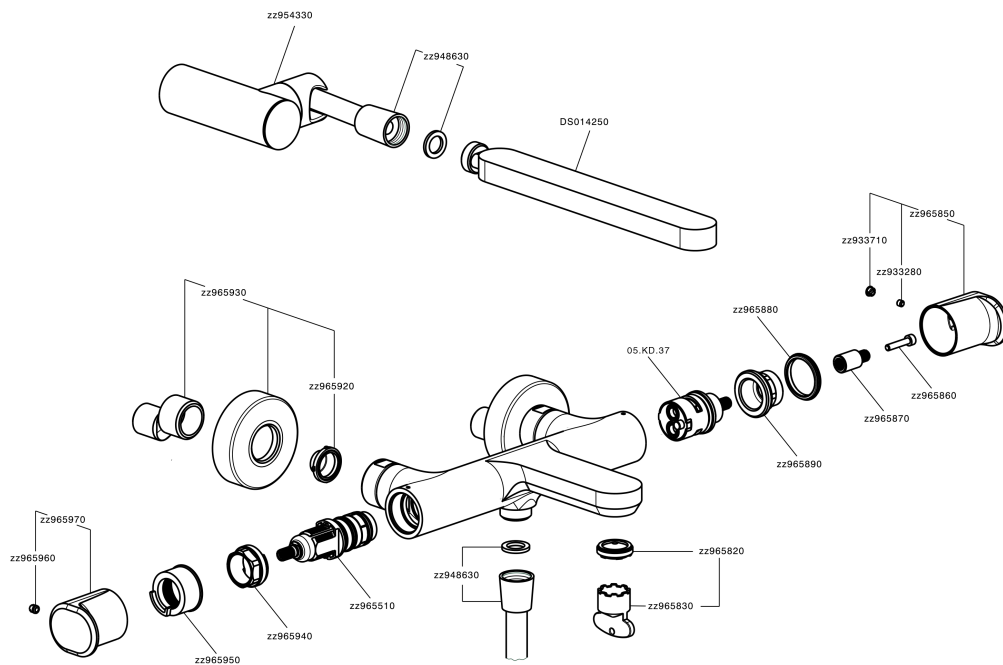

Bañera termostática con duplex LEVITY_LYD21010

LYD21010

<https://es.huberitalia.com/banera-termostatica-con-duplex-levity-lyd21010>

2026-06-13