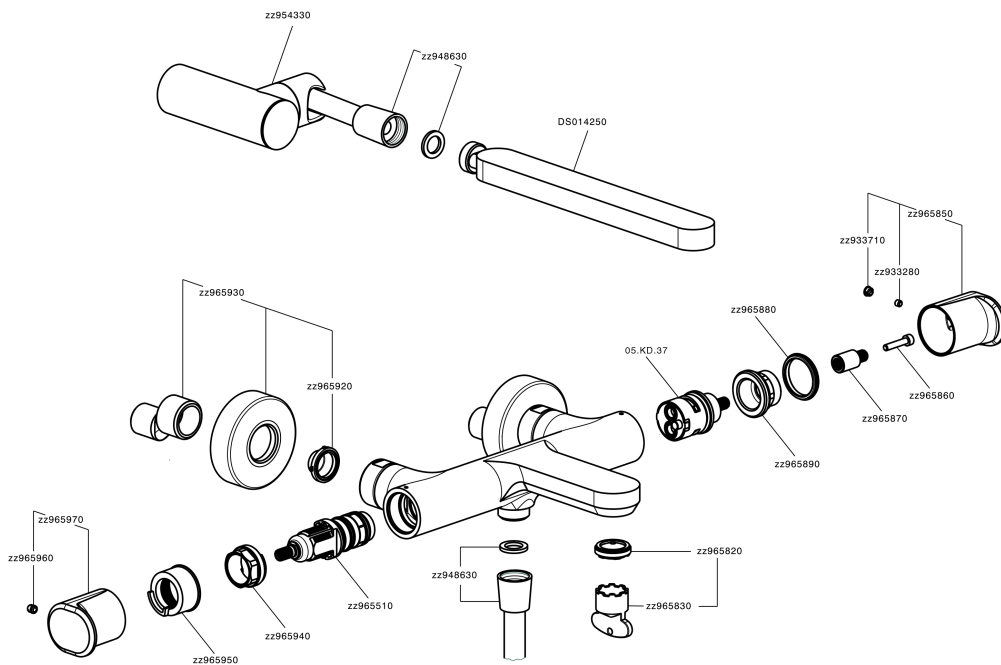

Bañera termostática con duplex LEVITY_LYD21010

LYD21010

<https://es.huberitalia.com/banera-termostatica-con-duplex-levity-lyd21010>

2026-05-20