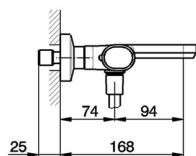

## Bañera termostática con duplex LEVITY\_LYD21010

MODELO **LYD21010**

Bañera termostática con duplex, soporte duchita articulado mural, duchita una función minimalista plana de ABS, flexible liso SUPREME 150 cm