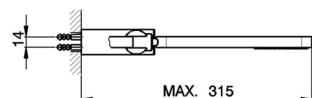

## Bañera termostática con duplex LEVITY\_LYD21010

MODELO **LYD21010**

Bañera termostática con duplex, soporte duchita articulado mural, duchita una función minimalista plana de ABS, flexible liso SUPREME 150 cm