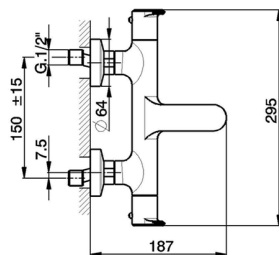

## Bañera termostática con duplex LEVITY\_LYD21010

MODELO **LYD21010**

Bañera termostática con duplex, soporte duchita articulado mural, duchita una función minimalista plana de ABS, flexible liso SUPREME 150 cm

### CARACTERÍSTICAS

Recambio Cartucho **ZZ96551000**

**Cartucho Termostático TMX 25**