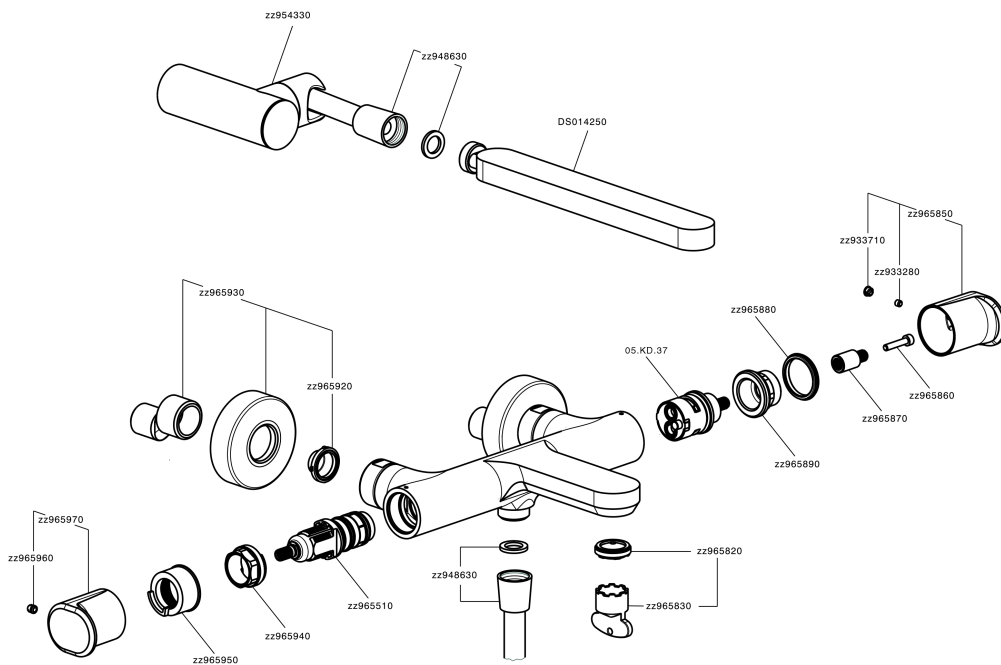

Bañera termostática con duplex LEVITY_LYD21010

LYD21010

<https://es.huberitalia.com/banera-termostatica-con-duplex-levity-lyd21010>

2026-06-10