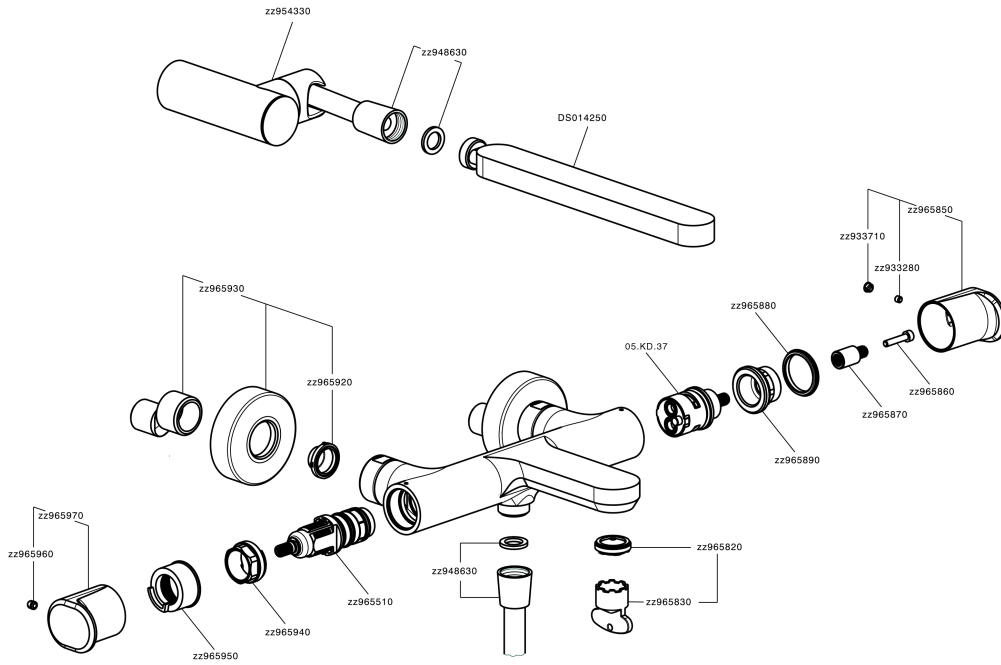

Bañera termostática con duplex LEVITY_LYD21010

LYD21010

<https://es.huberitalia.com/banera-termostatica-con-duplex-levity-lyd21010>

2026-04-30