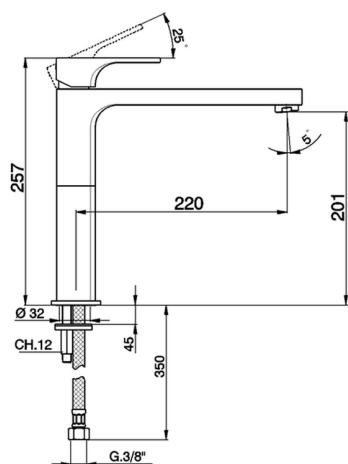

Fregadero monomando KITCHEN_CU100580

MODELO **CU100580**

Fregadero monomando, caño giratorio, latiguillos acero G.3/8"

ACABADOS DISPONIBLES

-  **21** 21 Cromo
-  **2B** 2B Níquel Brillo
-  **2F** 2F Níquel Cepillado
-  **40** 40 Negro Mate

CARACTERÍSTICAS

Recambio Cartucho **ZZ94240000**

Cartucho Monomando 25 mm

2024-09-19