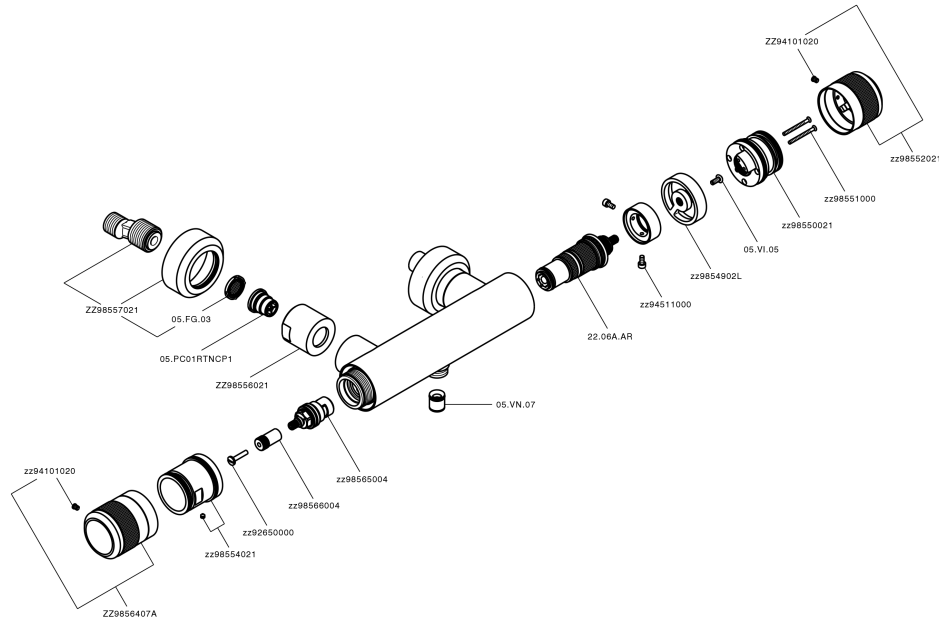

Ducha termostática CHRONOS_CRT01010

CRT01010

<https://es.huberitalia.com/ducha-termostatica-chronos-crt01010>

2026-05-20