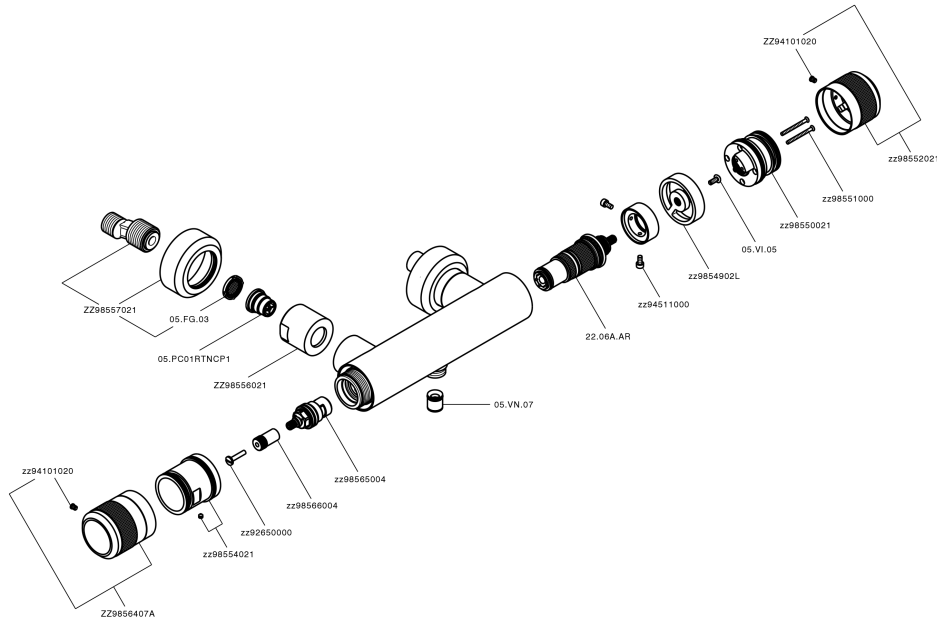

Ducha termostática CHRONOS_CRT01010

CRT01010

<https://es.huberitalia.com/ducha-termostatica-chronos-crt01010>

2026-04-29