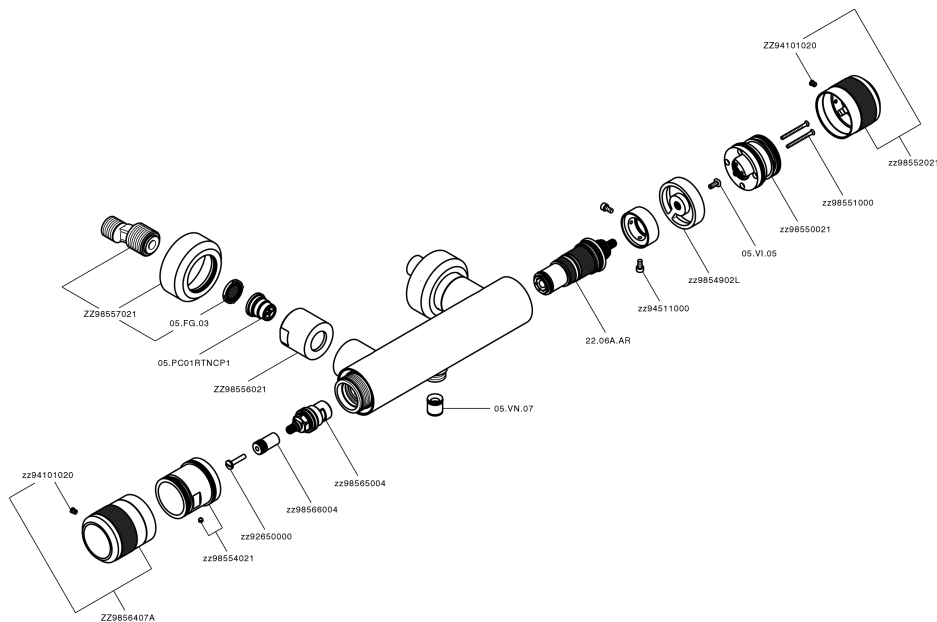

Ducha termostática CHRONOS_CRT01010

CRT01010

<https://es.huberitalia.com/ducha-termostatica-chronos-crt01010>

2026-06-14