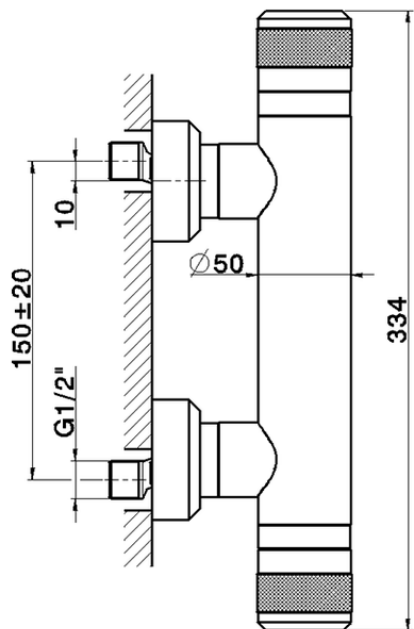

Ducha termostática CHRONOS_CRT01010

CRT01010

<https://es.huberitalia.com/ducha-termostatica-chronos-crt01010>

2026-04-30