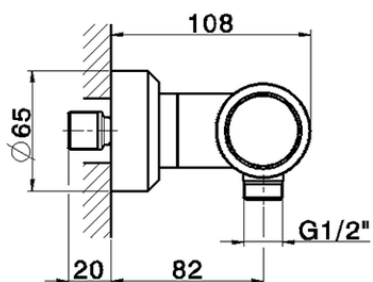

Ducha termostática CHRONOS_CRT01010

CRT01010

<https://es.huberitalia.com/ducha-termostatica-chronos-crt01010>

2026-04-30