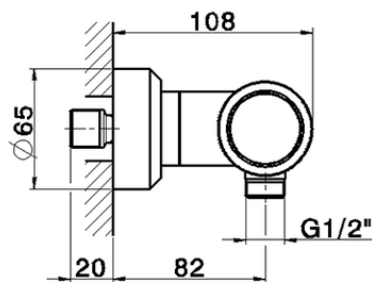

Ducha termostática CHRONOS_CRT01010

CRT01010

<https://es.huberitalia.com/ducha-termostatica-chronos-crt01010>

2026-06-15