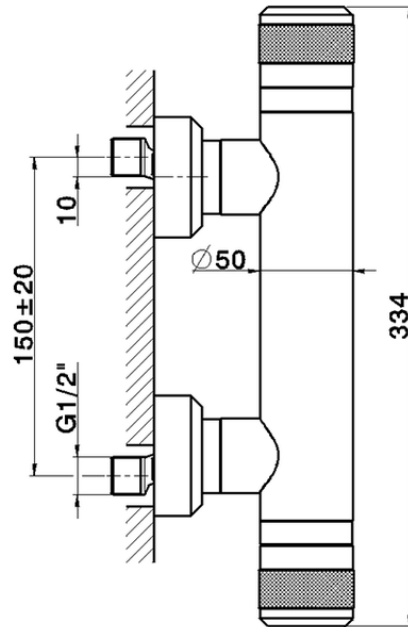

Ducha termostática CHRONOS_CRT01010

CRT01010

<https://es.huberitalia.com/ducha-termostatica-chronos-crt01010>

2026-06-15