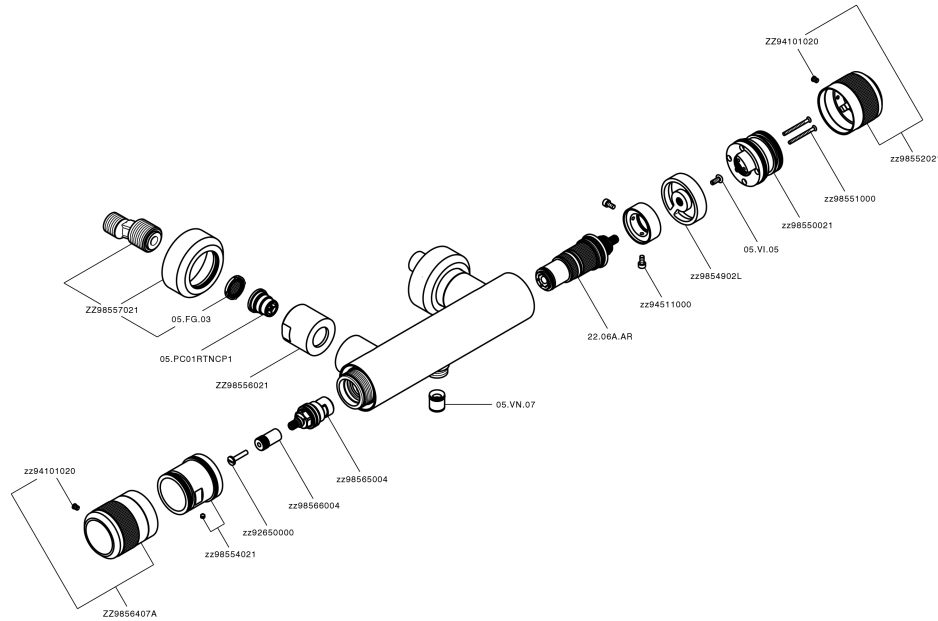

Ducha termostática CHRONOS_CRT01010

CRT01010

<https://es.huberitalia.com/ducha-termostatica-chronos-crt01010>

2026-06-10