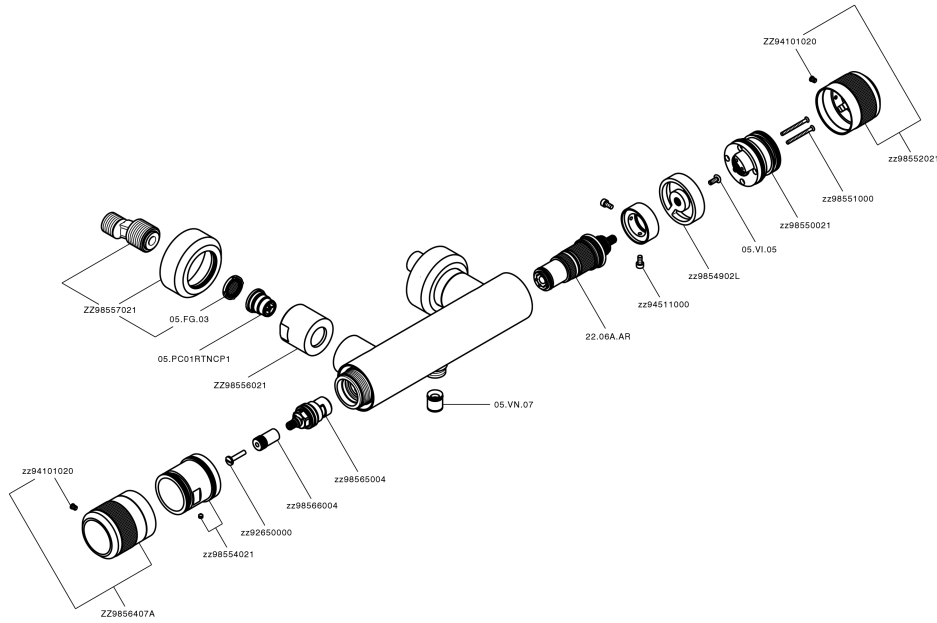

## Ducha termostática CHRONOS\_CRT01010

CRT01010

<https://es.huberitalia.com/ducha-termostatica-chronos-crt01010>

2026-05-20