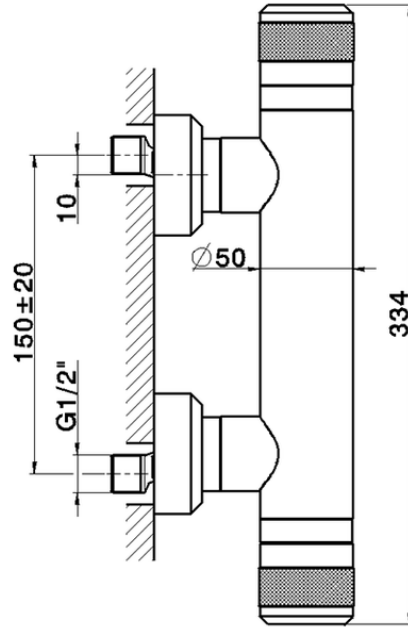

Ducha termostática CHRONOS_CRT01010

CRT01010

<https://es.huberitalia.com/ducha-termostatica-chronos-crt01010>

2026-06-10