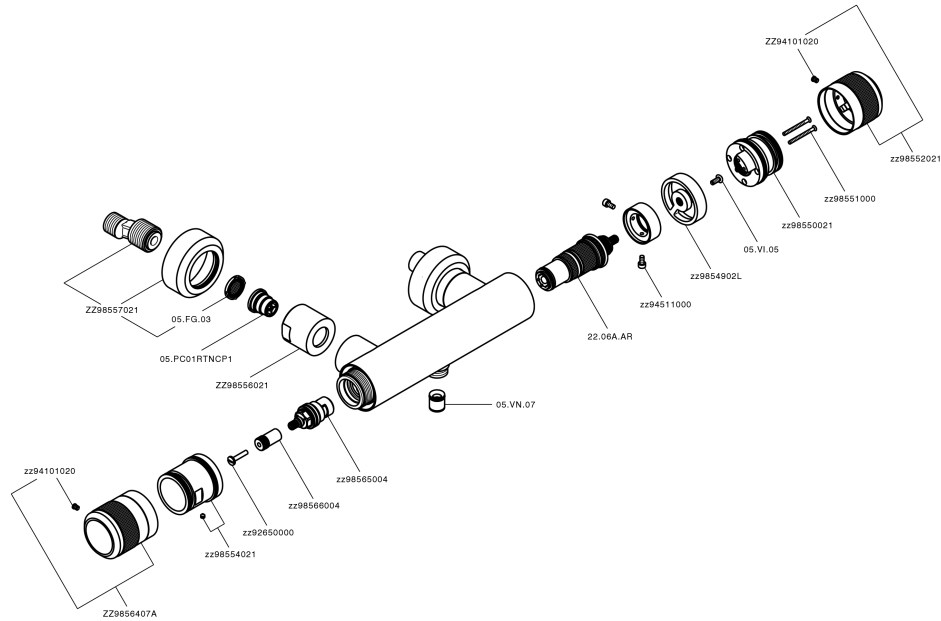

Ducha termostática CHRONOS_CRT01010

CRT01010

<https://es.huberitalia.com/ducha-termostatica-chronos-crt01010>

2026-06-21