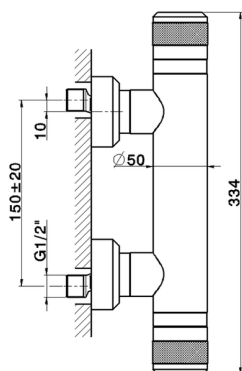

Ducha termostática CHRONOS_CRT01010

MODELO **CRT01010**

Ducha termostática, sin conjunto ducha, conexión para flexible 1/2" M

ACABADOS DISPONIBLES

-  **21** 21 Cromo
-  **2F** 2F Níquel Cepillado
-  **2Q** 2Q Black Titanium

CARACTERÍSTICAS

Recambio Cartucho **22.04A.AR - ZZ97279004**

Cartucho Termostático Argo 2 (filtro lungo)

SafeTouch

El sistema Huber SafeTouch mantiene el cuerpo de la grifería frío al cuerpo durante el uso.