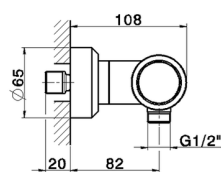

Ducha termostática CHRONOS_CRT01010

MODELO **CRT01010**

Ducha termostática, sin conjunto ducha, conexión para flexible 1/2" M

ACABADOS DISPONIBLES

-  **21** 21 Cromo
-  **2F** 2F Níquel Cepillado
-  **2Q** 2Q Black Titanium

CARACTERÍSTICAS

Recambio Cartucho **22.04A.AR - ZZ97279004**

Cartucho Termostático Argo 2 (filtro lungo)

SafeTouch

El sistema Huber SafeTouch mantiene el cuerpo de la grifería frío al cuerpo durante el uso.