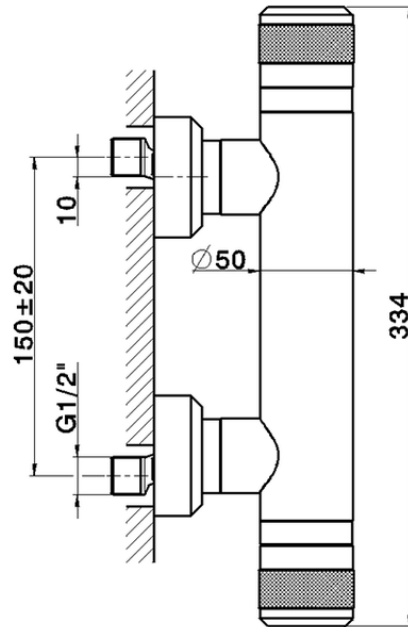

Ducha termostática CHRONOS_CRT01010

CRT01010

<https://es.huberitalia.com/ducha-termostatica-chronos-crt01010>

2026-06-19