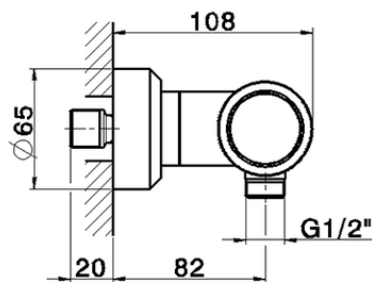

Ducha termostática CHRONOS_CRT01010

CRT01010

<https://es.huberitalia.com/ducha-termostatica-chronos-crt01010>

2026-06-19