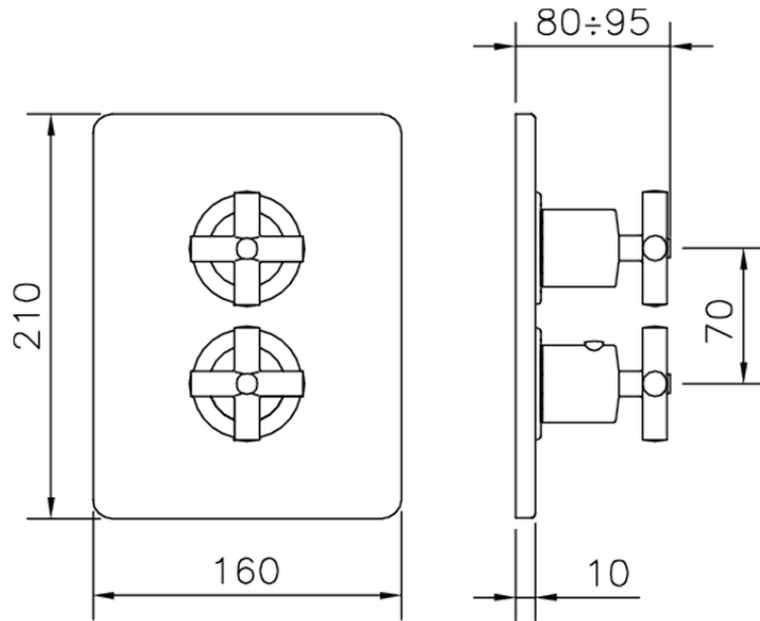

## Parte externa termostático ducha emp. 3 salidas SUITE\_SU018200

SU018200

<https://es.huberitalia.com/parte-externa-termostatico-ducha-emp-3-salidas-suite-su018200>

Piastra/Plate/Plaque/Platte/Placa

2-3mm: XX 25-40 YY 76-91

10 mm: XX 16-31 YY 65-80

ZB018201

<https://es.huberitalia.com/parte-empotrada-termostatico-ducha-3-salidas-empotrado-zb018201>

2026-06-10