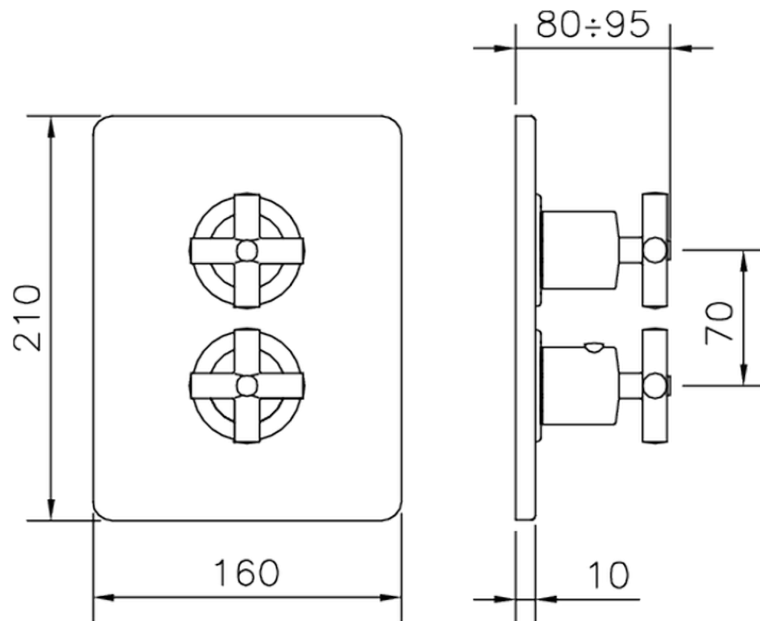

Parte externa termostático ducha emp. 3 salidas SUITE_SU018200

SU018200

<https://es.huberitalia.com/parte-externa-termostatico-ducha-emp-3-salidas-suite-su018200>

Piastra/Plate/Plaque/Platte/Placa

2-3mm: XX 25-40 YY 76-91

10 mm: XX 16-31 YY 65-80

ZB018201

<https://es.huberitalia.com/parte-empotrada-termostatico-ducha-3-salidas-empotrado-zb018201>

2026-06-15