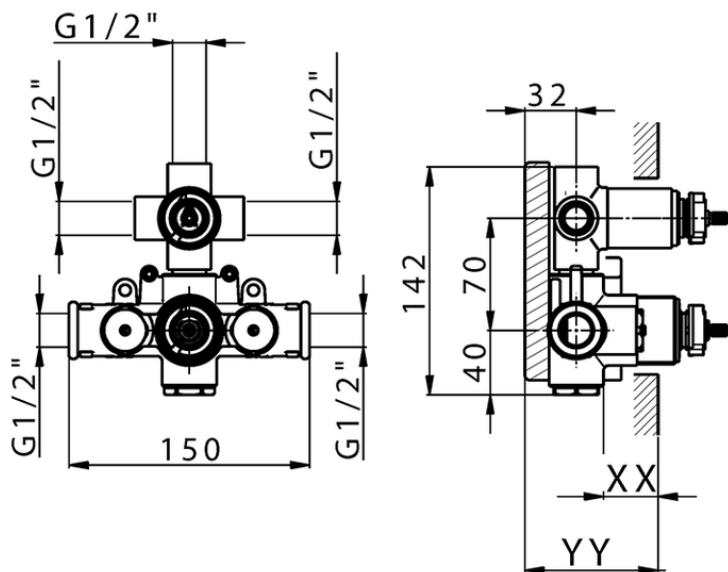

Parte externa termostático ducha emp. 3 salidas SUITE_SU018200

SU018200

<https://es.huberitalia.com/parte-externa-termostatico-ducha-emp-3-salidas-suite-su018200>

Piastra/Plate/Plaque/Platte/Placa

2-3mm: XX 25-40 YY 76-91

10 mm: XX 16-31 YY 65-80

ZB018201

<https://es.huberitalia.com/parte-empotrada-termostatico-ducha-3-salidas-empotrado-zb018201>

2026-06-15