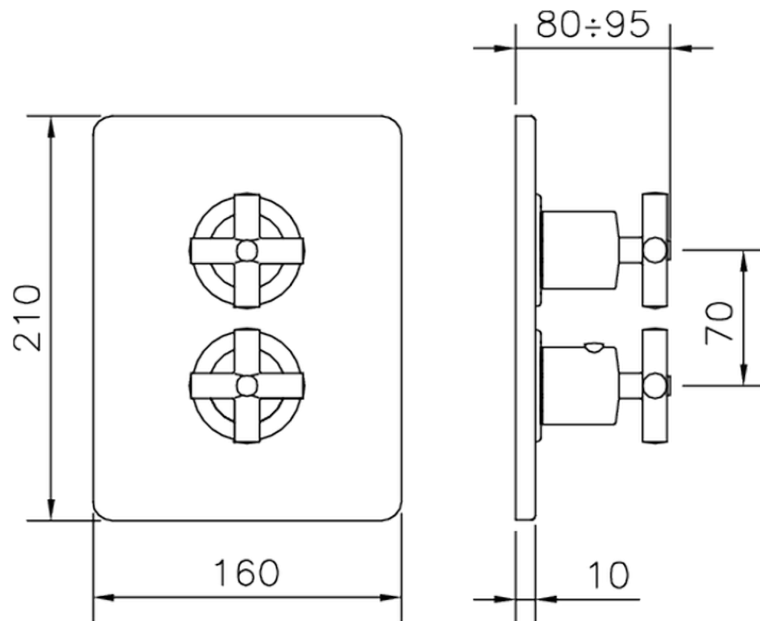

## Parte externa termostático ducha emp. 3 salidas SUITE\_SU018200

SU018200

<https://es.huberitalia.com/parte-externa-termostatico-ducha-emp-3-salidas-suite-su018200>

Piastra/Plate/Plaque/Platte/Placa

2-3mm: XX 25-40 YY 76-91

10 mm: XX 16-31 YY 65-80

ZB018201

<https://es.huberitalia.com/parte-empotrada-termostatico-ducha-3-salidas-empotrado-zb018201>

2026-06-10