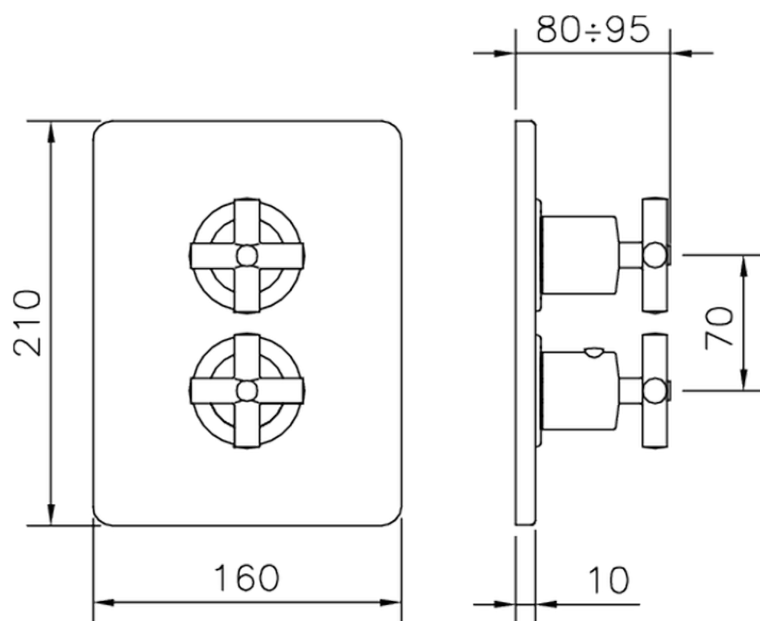

Parte externa termostático ducha emp. 3 salidas SUITE_SU018200

SU018200

<https://es.huberitalia.com/parte-externa-termostatico-ducha-emp-3-salidas-suite-su018200>

Piastra/Plate/Plaque/Platte/Placa

2-3mm: XX 25-40 YY 76-91

10 mm: XX 16-31 YY 65-80

ZB018201

<https://es.huberitalia.com/parte-empotrada-termostatico-ducha-3-salidas-empotrado-zb018201>

2026-06-22