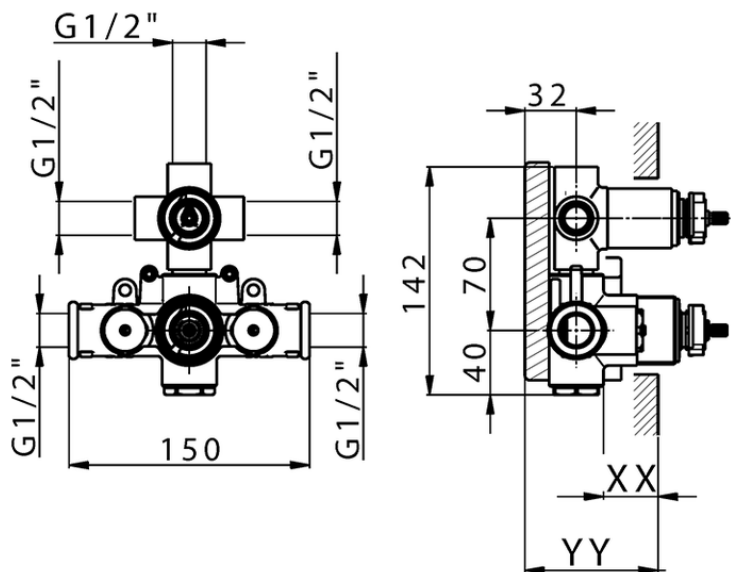

Parte externa termostático ducha emp. 3 salidas SUITE_SU018200

SU018200

<https://es.huberitalia.com/parte-externa-termostatico-ducha-emp-3-salidas-suite-su018200>

Piastra/Plate/Plaque/Platte/Placa

2-3mm: XX 25-40 YY 76-91

10 mm: XX 16-31 YY 65-80

ZB018201

<https://es.huberitalia.com/parte-empotrada-termostatico-ducha-3-salidas-empotrado-zb018201>

2026-04-30