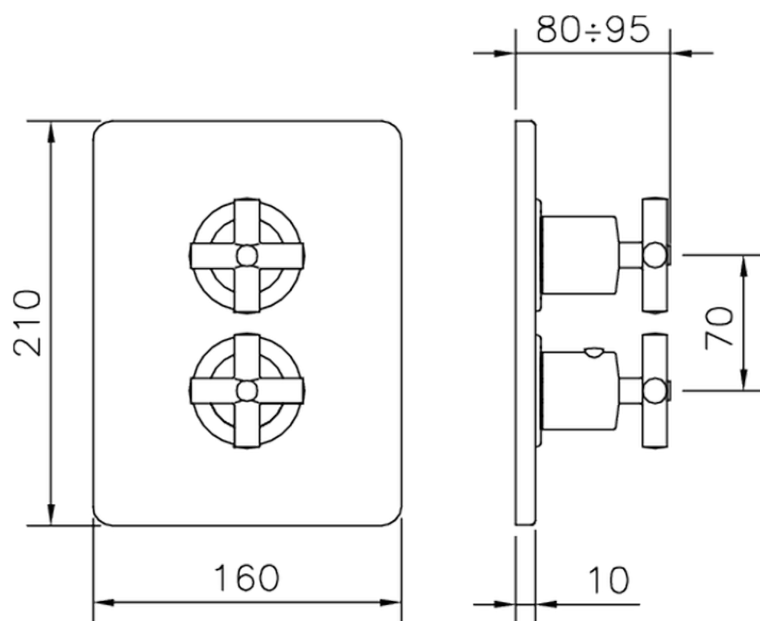

Parte externa termostático ducha emp. 3 salidas SUITE_SU018200

SU018200

<https://es.huberitalia.com/parte-externa-termostatico-ducha-emp-3-salidas-suite-su018200>

Piastra/Plate/Plaque/Platte/Placa

2-3mm: XX 25-40 YY 76-91

10 mm: XX 16-31 YY 65-80

ZB018201

<https://es.huberitalia.com/parte-empotrada-termostatico-ducha-3-salidas-empotrado-zb018201>

2026-04-30