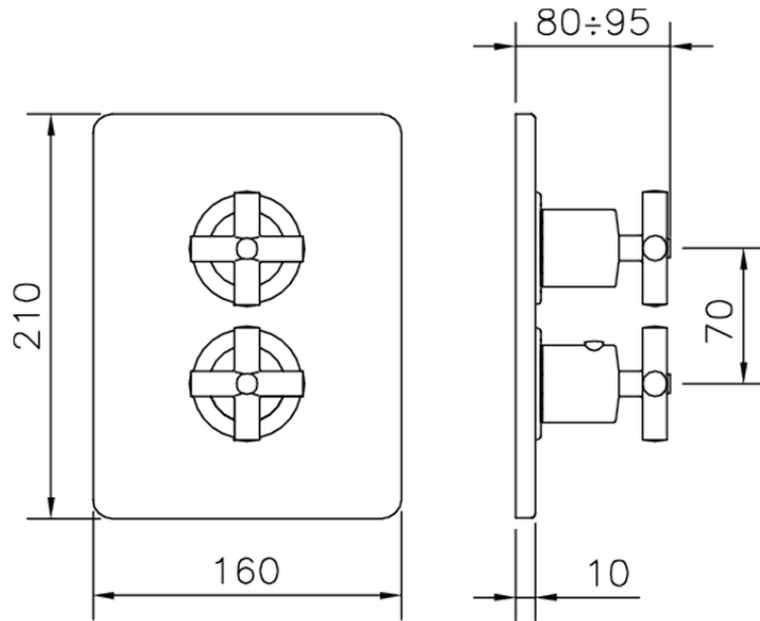

Parte externa termostático ducha emp. 3 salidas SUITE_SU018200

SU018200

<https://es.huberitalia.com/parte-externa-termostatico-ducha-emp-3-salidas-suite-su018200>

Piastra/Plate/Plaque/Platte/Placa

2-3mm: XX 25-40 YY 76-91

10 mm: XX 16-31 YY 65-80

ZB018201

<https://es.huberitalia.com/parte-empotrada-termostatico-ducha-3-salidas-empotrado-zb018201>

2026-06-30