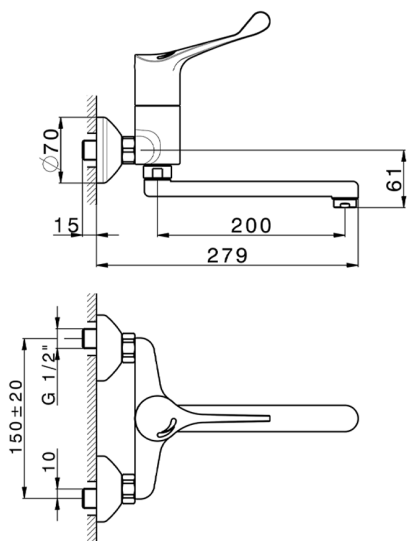

Lavabo termostático secuencial HTS Basic COLECTIVIDAD_HBT70000

MODELO **HBT70000**

Lavabo termostático secuencial HTS Basic, en la pared, caño giratorio

ACABADOS DISPONIBLES

CARACTERÍSTICAS

Secuencial **1**