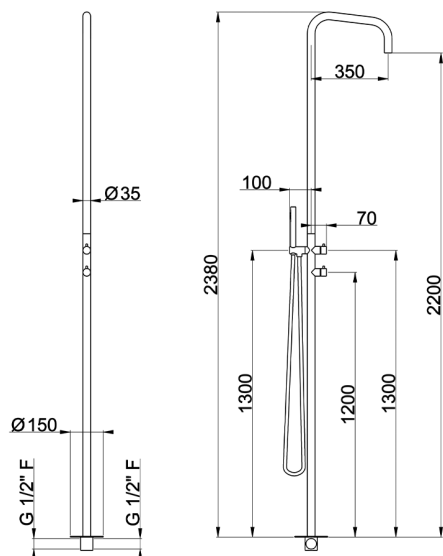

## Columna de ducha progresiva COLUMNS\_LX005100

MODELO **LX005100**

Columna de ducha progresiva,desviador 2 salidas,para exterior/interior de suelo,Aireador chorro lluvia,duchita una función minimalista Ø 23 mm de INOX,INOX AISI 316L

ACABADOS DISPONIBLES

**D1** D1 Inox Cepillado

CARACTERÍSTICAS

Recambio Cartucho **ZZ9E521000**

**Cartucho Monomando Progresivo 25 mm**

2025-04-25