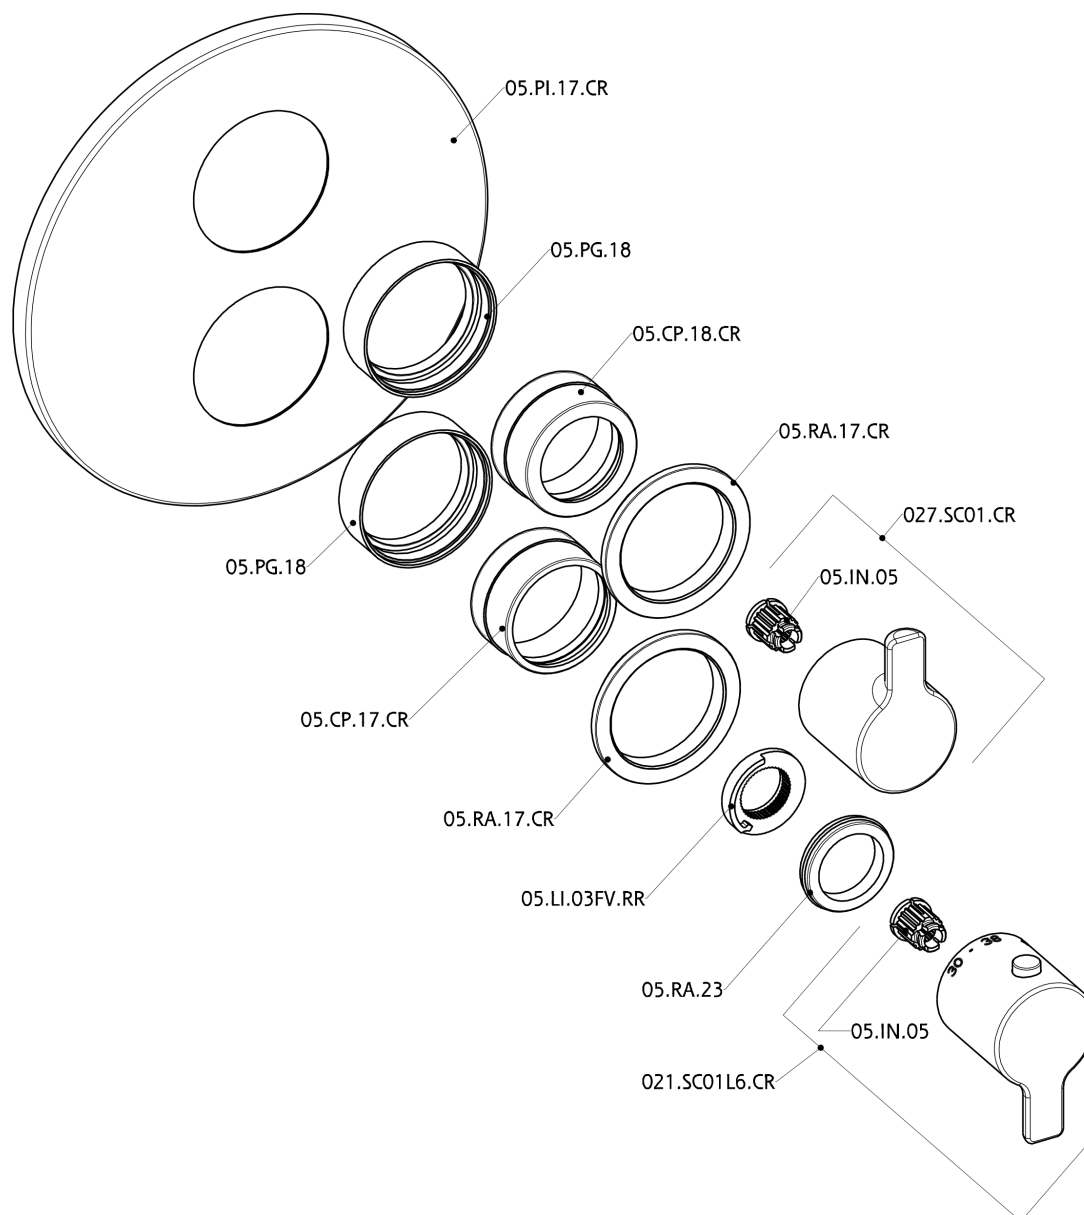

Parte externa termostático ducha emp. 1 salida H2_H2007300

H2007300

<https://es.huberitalia.com/parte-externa-termostatico-ducha-emp-1-salida-h2-h2007300>

Parte empotrada termostático ducha 1 salida EMPOTRADO_ZB007361

ZB007361

<https://es.huberitalia.com/parte-empotrada-termostatico-ducha-1-salida-empotrado-zb007361>

Parte empotrada termostático ducha 1 salida EMPOTRADO_ZB007301

ZB007301

<https://es.huberitalia.com/parte-empotrada-termostatico-ducha-1-salida-empotrado-zb007301>