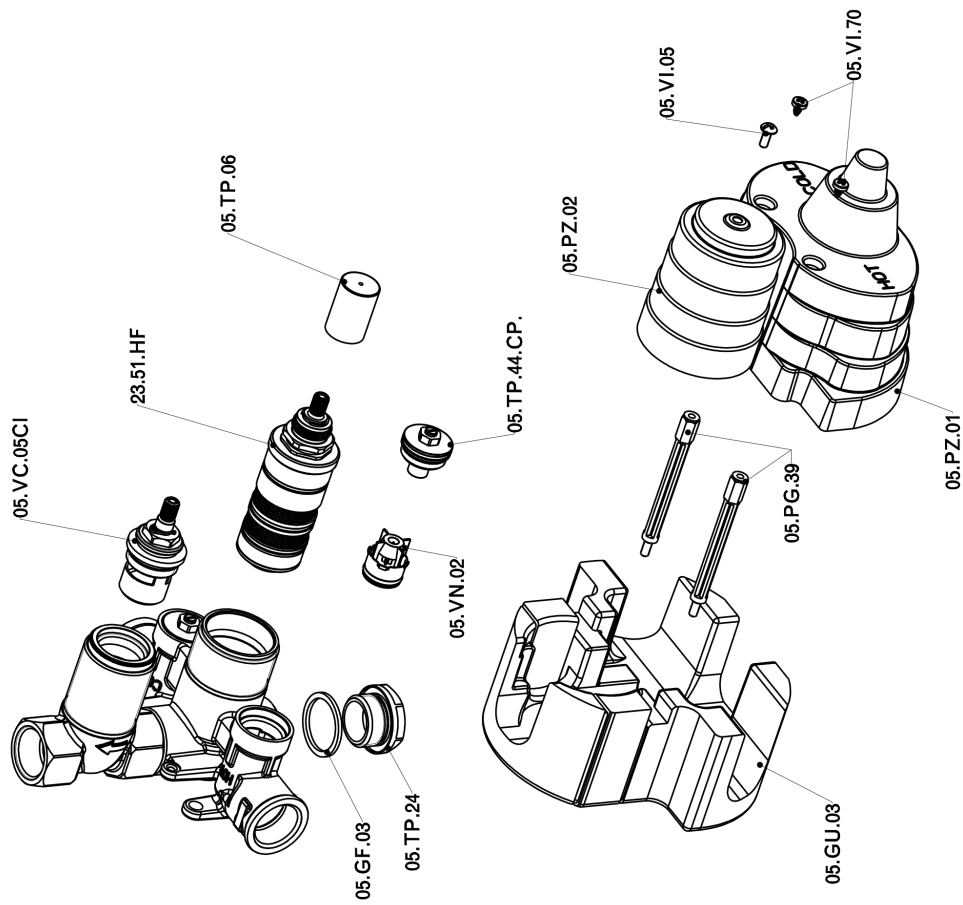

Parte externa termostático ducha emp. 1 salida H2_H2007300

H2007300

<https://es.huberitalia.com/parte-externa-termostatico-ducha-emp-1-salida-h2-h2007300>

Parte empotrada termostático ducha 1 salida EMPOTRADO_ZB007361

ZB007361

<https://es.huberitalia.com/parte-empotrada-termostatico-ducha-1-salida-empotrado-zb007361>

Parte empotrada termostático ducha 1 salida EMPOTRADO_ZB007301

ZB007301

<https://es.huberitalia.com/parte-empotrada-termostatico-ducha-1-salida-empotrado-zb007301>