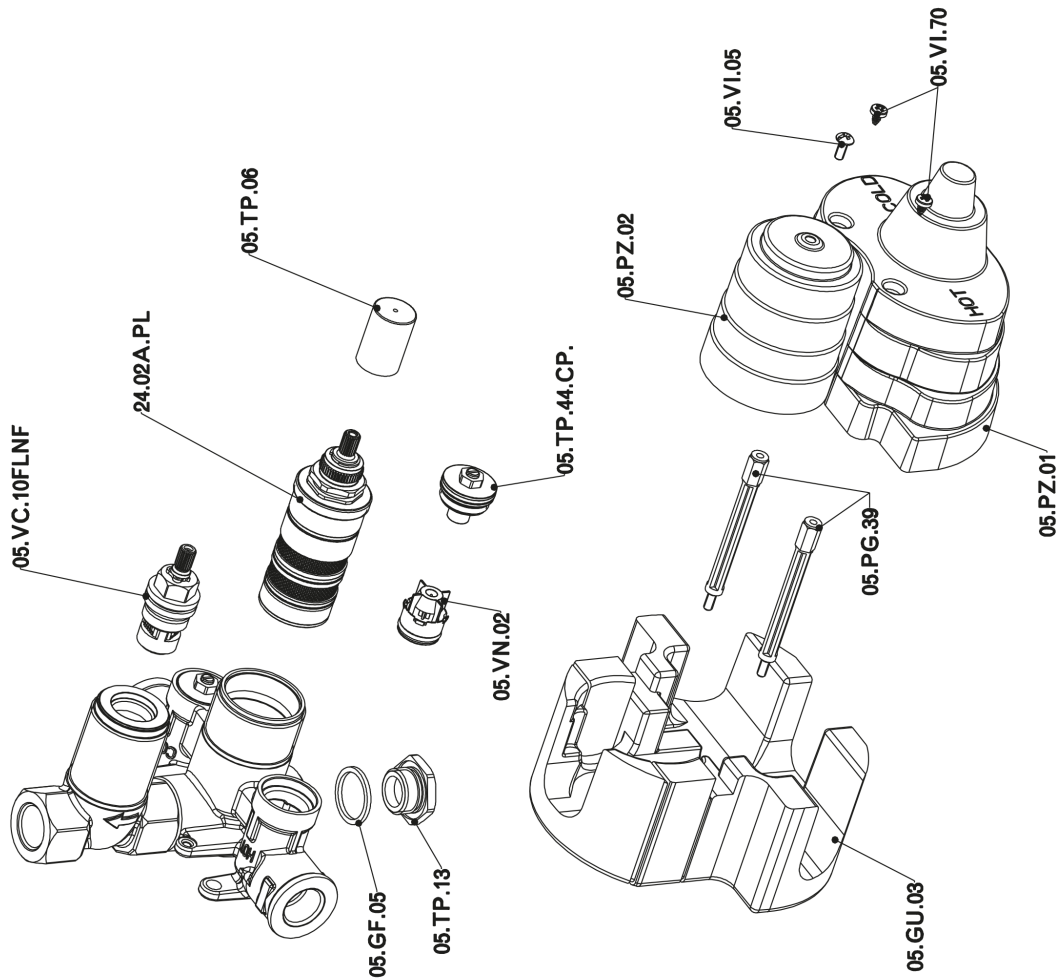

## Parte externa termostático ducha emp. 1 salida H2\_H2007300

H2007300

<https://es.huberitalia.com/parte-externa-termostatico-ducha-emp-1-salida-h2-h2007300>

## Parte empotrada termostático ducha 1 salida EMPOTRADO\_ZB007361

ZB007361

<https://es.huberitalia.com/parte-empotrada-termostatico-ducha-1-salida-empotrado-zb007361>

## Parte empotrada termostático ducha 1 salida EMPOTRADO\_ZB007301

ZB007301

<https://es.huberitalia.com/parte-empotrada-termostatico-ducha-1-salida-empotrado-zb007301>

2026-06-10