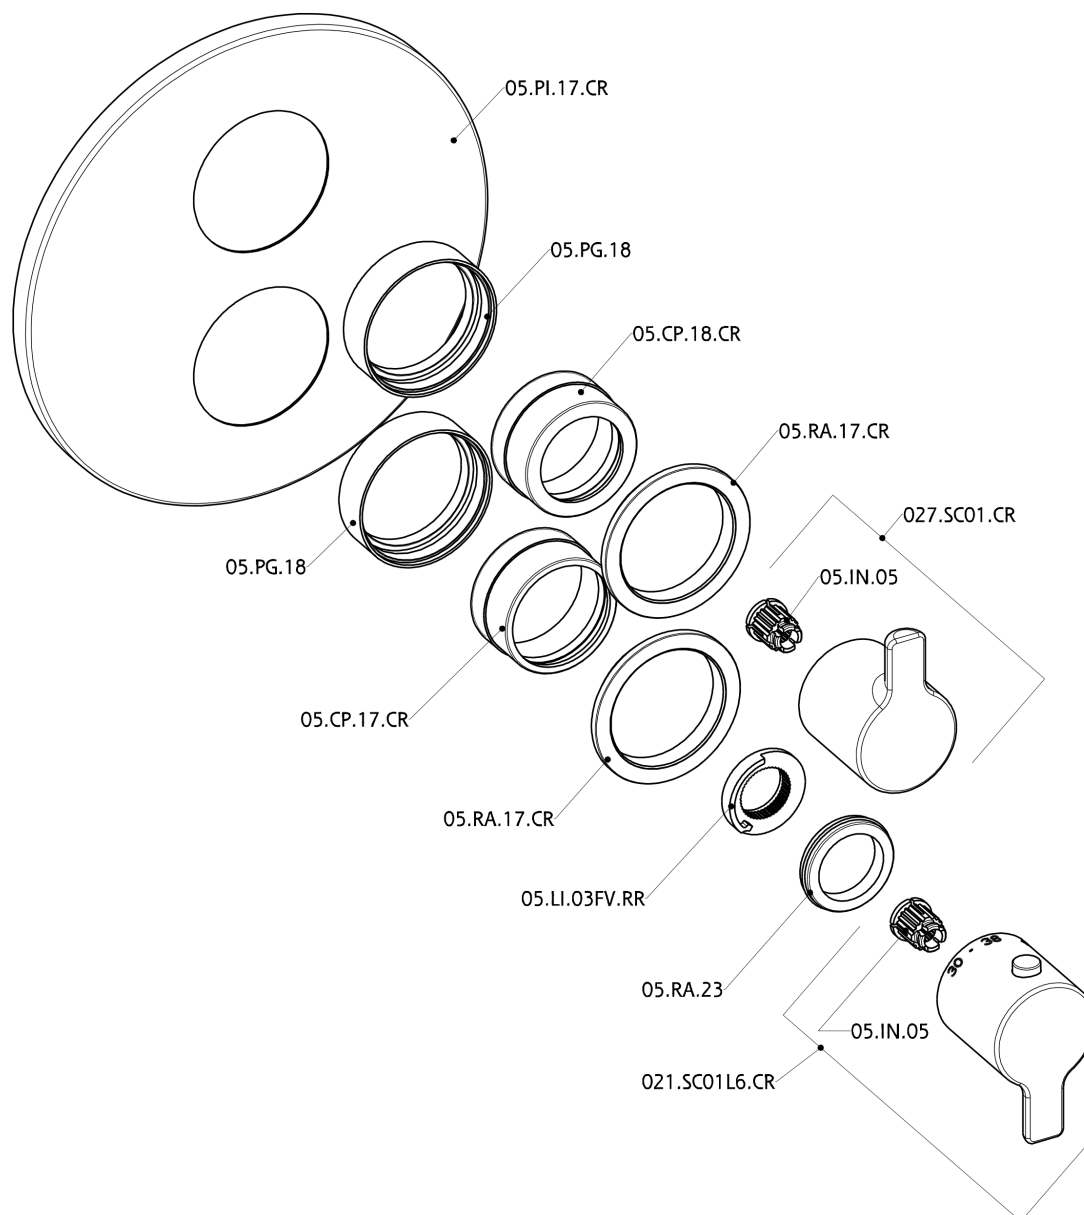

## Parte externa termostático ducha emp. 1 salida H2\_H2007300

H2007300

<https://es.huberitalia.com/parte-externa-termostatico-ducha-emp-1-salida-h2-h2007300>

## Parte empotrada termostático ducha 1 salida EMPOTRADO\_ZB007361

ZB007361

<https://es.huberitalia.com/parte-empotrada-termostatico-ducha-1-salida-empotrado-zb007361>

## Parte empotrada termostático ducha 1 salida EMPOTRADO\_ZB007301

ZB007301

<https://es.huberitalia.com/parte-empotrada-termostatico-ducha-1-salida-empotrado-zb007301>

2026-06-10