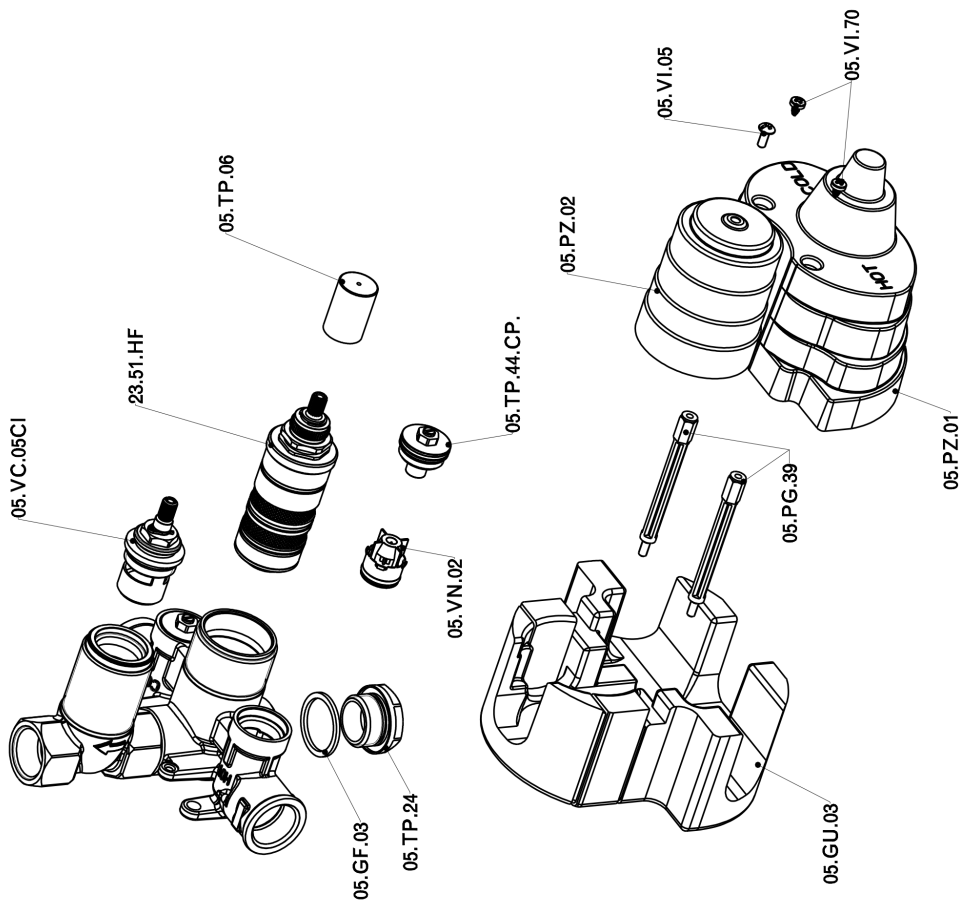

## Parte externa termostático ducha emp. 1 salida H2\_H2007300

H2007300

<https://es.huberitalia.com/parte-externa-termostatico-ducha-emp-1-salida-h2-h2007300>

## Parte empotrada termostático ducha 1 salida EMPOTRADO\_ZB007361

ZB007361

<https://es.huberitalia.com/parte-empotrada-termostatico-ducha-1-salida-empotrado-zb007361>

## Parte empotrada termostático ducha 1 salida EMPOTRADO\_ZB007301

ZB007301

<https://es.huberitalia.com/parte-empotrada-termostatico-ducha-1-salida-empotrado-zb007301>

2026-06-10