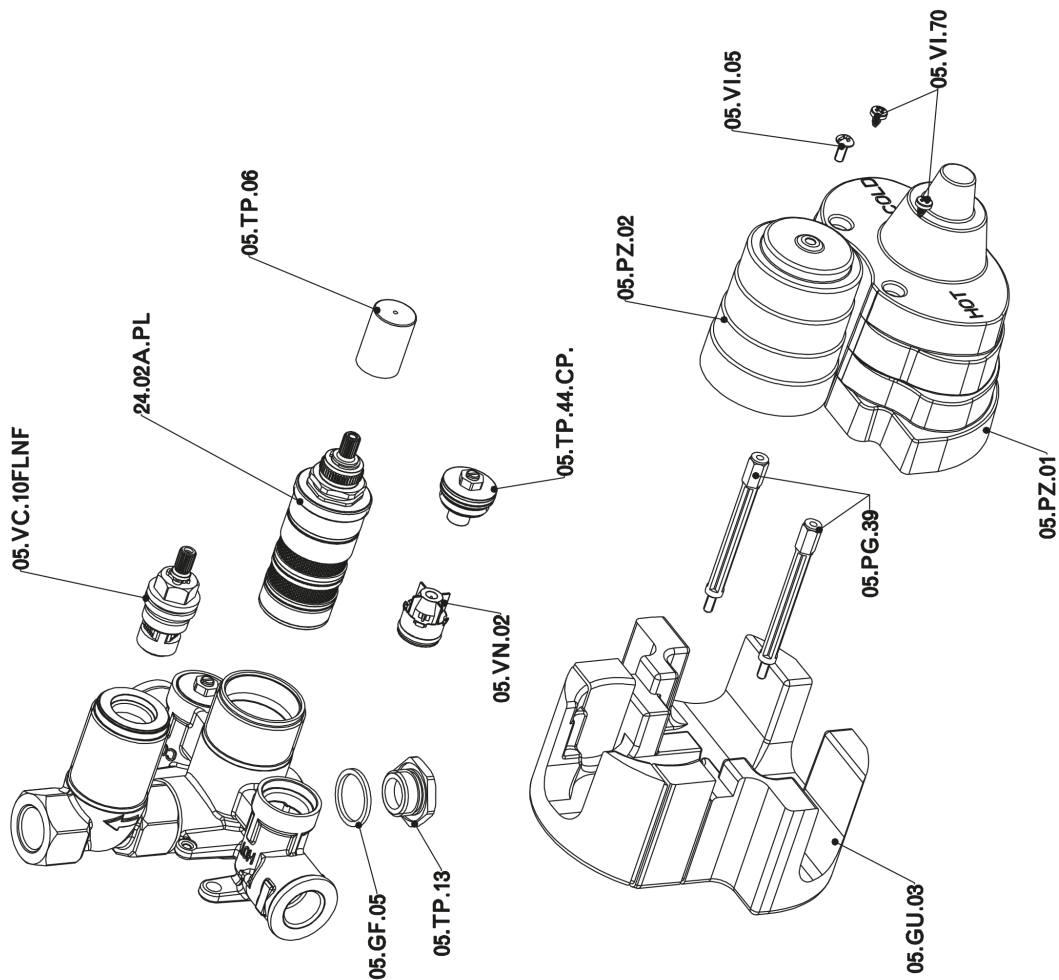

Parte externa termostático ducha emp. 1 salida H2_H2007300

H2007300

<https://es.huberitalia.com/parte-externa-termostatico-ducha-emp-1-salida-h2-h2007300>

Parte empotrada termostático ducha 1 salida EMPOTRADO_ZB007361

ZB007361

<https://es.huberitalia.com/parte-empotrada-termostatico-ducha-1-salida-empotrado-zb007361>

Parte empotrada termostático ducha 1 salida EMPOTRADO_ZB007301

ZB007301

<https://es.huberitalia.com/parte-empotrada-termostatico-ducha-1-salida-empotrado-zb007301>