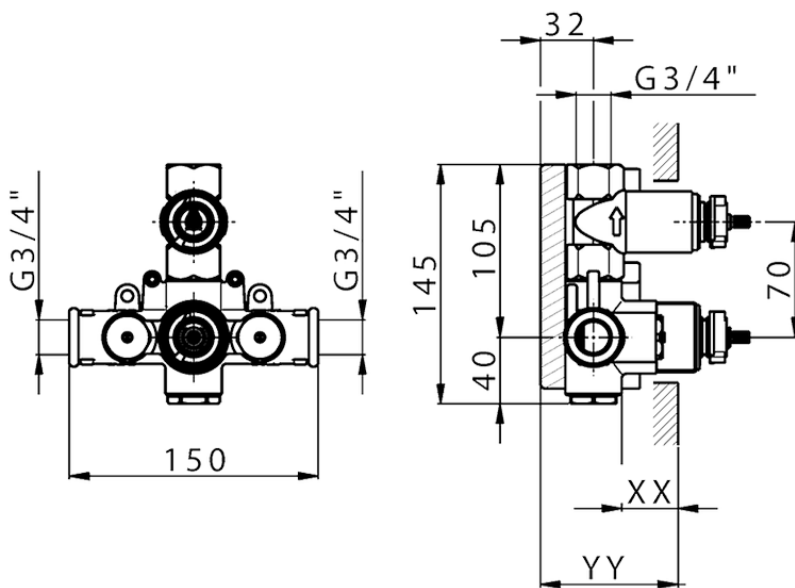

## Parte externa termostático ducha emp. 1 salida H2\_H2007300

H2007300

<https://es.huberitalia.com/parte-externa-termostatico-ducha-emp-1-salida-h2-h2007300>

## Piastra/Plate/Plaque/Platte/Placa

2-3mm: XX 25-40 YY 76-91

10 mm: XX 16-31 YY 65-80

ZB007361

<https://es.huberitalia.com/parte-empotrada-termostatico-ducha-1-salida-empotrado-zb007361>

## Piastra/Plate/Plaque/Platte/Placa

2-3mm: XX 25-40 YY 76-91

10 mm: XX 16-31 YY 65-80

ZB007301

<https://es.huberitalia.com/parte-empotrada-termostatico-ducha-1-salida-empotrado-zb007301>

2026-05-20