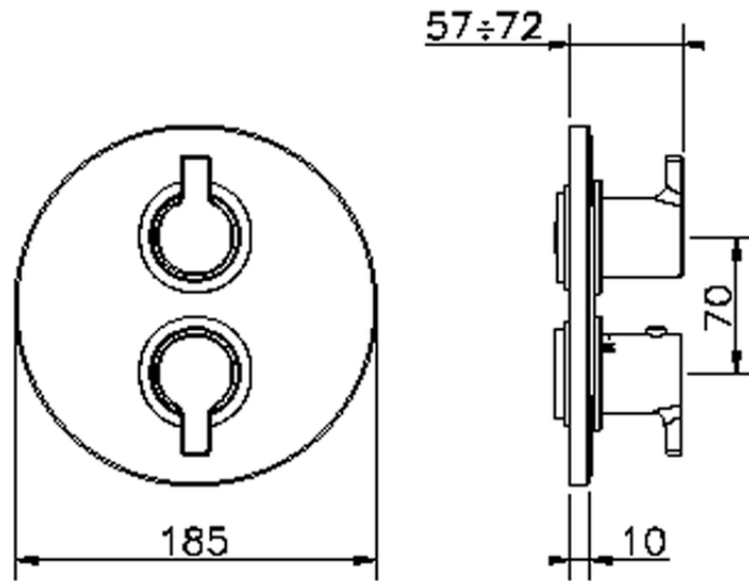

Parte externa termostático ducha emp. 1 salida H2_H2007300

H2007300

<https://es.huberitalia.com/parte-externa-termostatico-ducha-emp-1-salida-h2-h2007300>

Piastra/Plate/Plaque/Platte/Placa

2-3mm: XX 25-40 YY 76-91

10 mm: XX 16-31 YY 65-80

ZB007361

<https://es.huberitalia.com/parte-empotrada-termostatico-ducha-1-salida-empotrado-zb007361>

Piastra/Plate/Plaque/Platte/Placa

2-3mm: XX 25-40 YY 76-91

10 mm: XX 16-31 YY 65-80

ZB007301

<https://es.huberitalia.com/parte-empotrada-termostatico-ducha-1-salida-empotrado-zb007301>

2026-06-10