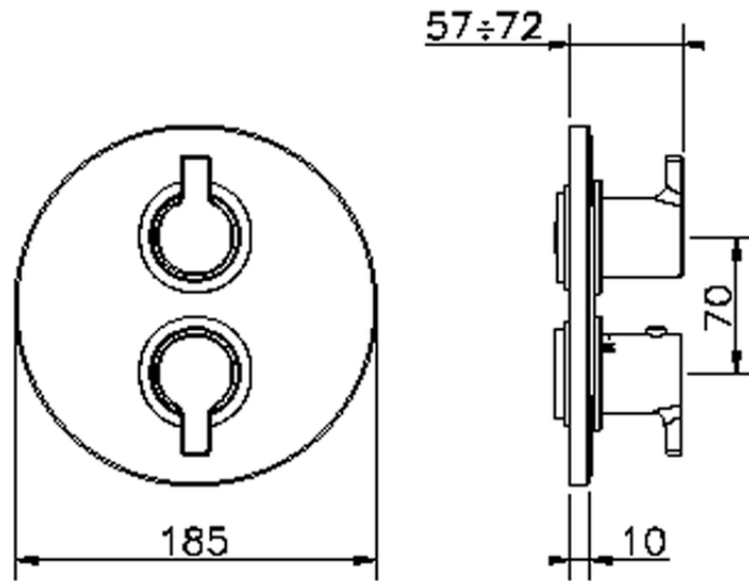

## Parte externa termostático ducha emp. 1 salida H2\_H2007300

H2007300

<https://es.huberitalia.com/parte-externa-termostatico-ducha-emp-1-salida-h2-h2007300>

## Piastra/Plate/Plaque/Platte/Placa

2-3mm: XX 25-40 YY 76-91

10 mm: XX 16-31 YY 65-80

ZB007361

<https://es.huberitalia.com/parte-empotrada-termostatico-ducha-1-salida-empotrado-zb007361>

## Piastra/Plate/Plaque/Platte/Placa

2-3mm: XX 25-40 YY 76-91

10 mm: XX 16-31 YY 65-80

ZB007301

<https://es.huberitalia.com/parte-empotrada-termostatico-ducha-1-salida-empotrado-zb007301>

2026-05-20