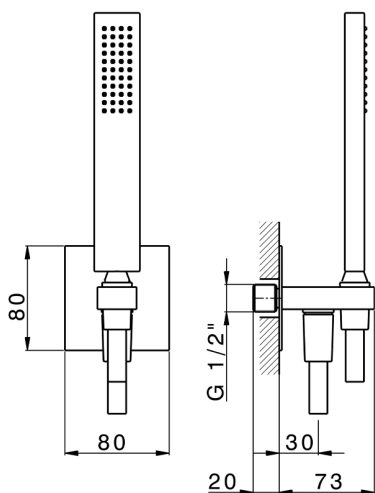

Conjunto de ducha con toma de agua PUSH&SHOWER_SS0G5120

MODELO **SS0G5120**

Conjunto de ducha con toma de agua, soporte de ducha mural, teleducha una función 35x15 mm de latón, placa embellecedora cuadrada 80x80 mm, flexible liso SUPREME 150 cm

ACABADOS DISPONIBLES

-  **21** 21 Cromo
-  **24** 24 Oro
-  **26** 26 Cobre Viejo
-  **2B** 2B Níquel Brillo
-  **2F** 2F Níquel Cepillado
-  **2W** 2W Oro Cepillado
-  **3W** 3W Brushed Black Titanium
-  **5G** 5G Oro Rosa
-  **40** 40 Negro Mate