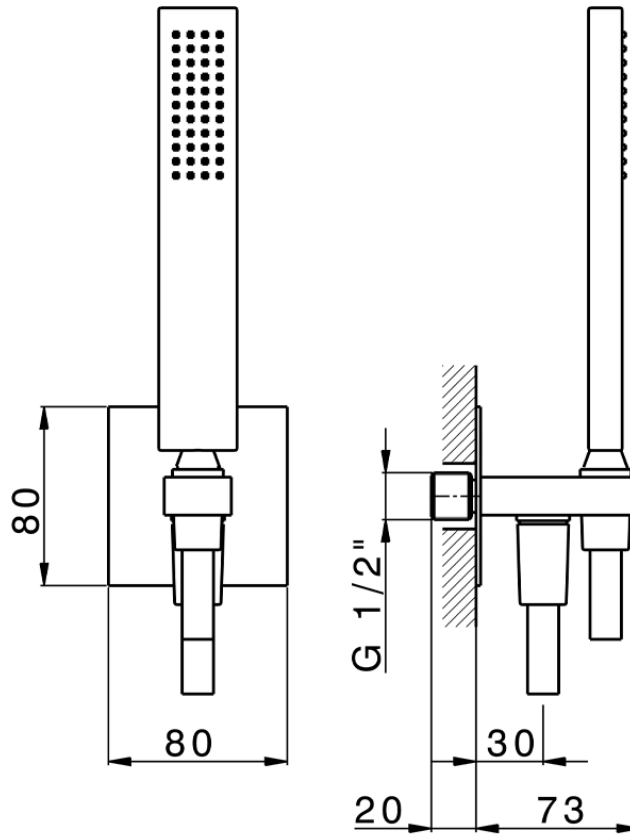

Conjunto de ducha con toma de agua PUSH&SHOWER_SS0G5120

SS0G5120

<https://es.huberitalia.com/conjunto-de-ducha-con-toma-de-agua-pushshower-ss0g5120>

2025-01-21