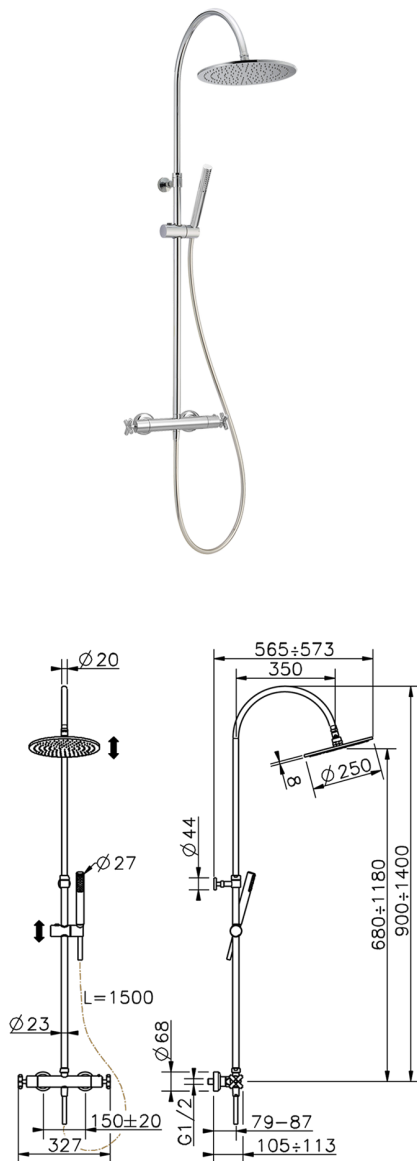

Columna termostática ducha 2 funciones SUITE_SUC80010

MODELO **SUC80010**

Columna termostática ducha 2 funciones, devia stop 2 salidas, columna telescópica, soporte duchita corredero, duchita una función minimalista Ø 27 mm ABS, rociador redondo Ø 250 mm es.8 mm de LATÓN, flexible liso SILVERFLEX 150 cm

ACABADOS DISPONIBLES

21 21 Cromo

CARACTERÍSTICAS

Recambio Cartucho **24.04A.PP**

Cartucho Termostático Plus P 8X20

DeviaStop

La tecnología Huber DeviaStop le permite ajustar el caudal de agua y dirigirla hacia la salida elegida (rociador superior, ducha de mano, etc.).