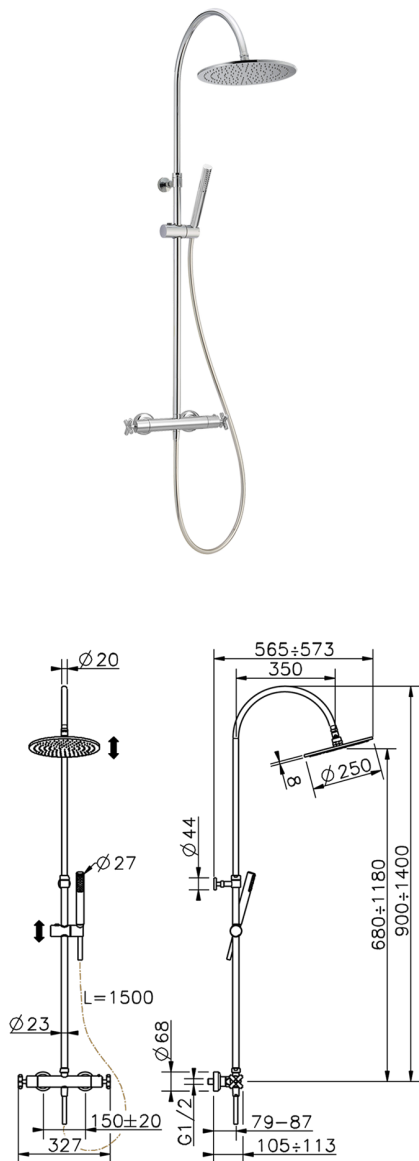

Columna termostática ducha 2 funciones SUITE_SUC80010

MODELO **SUC80010**

Columna termostática ducha 2 funciones, devia stop 2 salidas, columna telescópica, soporte duchita corredero, duchita una función minimalista Ø 27 mm ABS, rociador redondo Ø 250 mm es. 8 mm de LATÓN, flexible liso SILVERFLEX 150 cm

ACABADOS DISPONIBLES

21 21 Cromo

CARACTERÍSTICAS

Recambio Cartucho **24.04A.PP**

Cartucho Termostático Plus P 8X20

DeviaStop

La tecnología Huber DeviaStop le permite ajustar el caudal de agua y dirigirla hacia la salida elegida (rociador superior, ducha de mano, etc.).