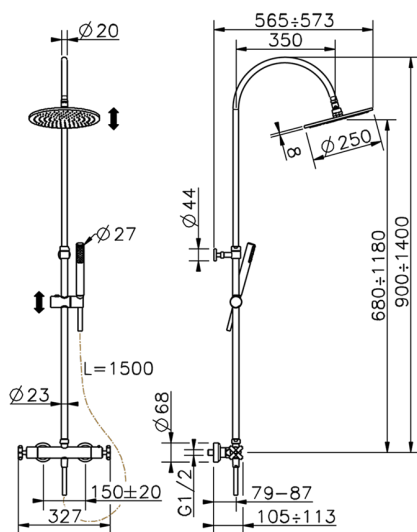

Columna termostática ducha 2 funciones SUITE_SUC80010

MODELO **SUC80010**

Columna termostática ducha 2 funciones, devia stop 2 salidas, columna telescópica, soporte duchita corredero, duchita una función minimalista Ø 27 mm ABS, rociador redondo Ø 250 mm es.8 mm de LATÓN, flexible liso SILVERFLEX 150 cm

ACABADOS DISPONIBLES

CARACTERÍSTICAS

Recambio Cartucho **24.04A.PP**

Cartucho Termostático Plus P 8X20

DeviaStop

La tecnología Huber DeviaStop le permite ajustar el caudal de agua y dirigirla hacia la salida elegida (rociador superior, ducha de mano, etc.).