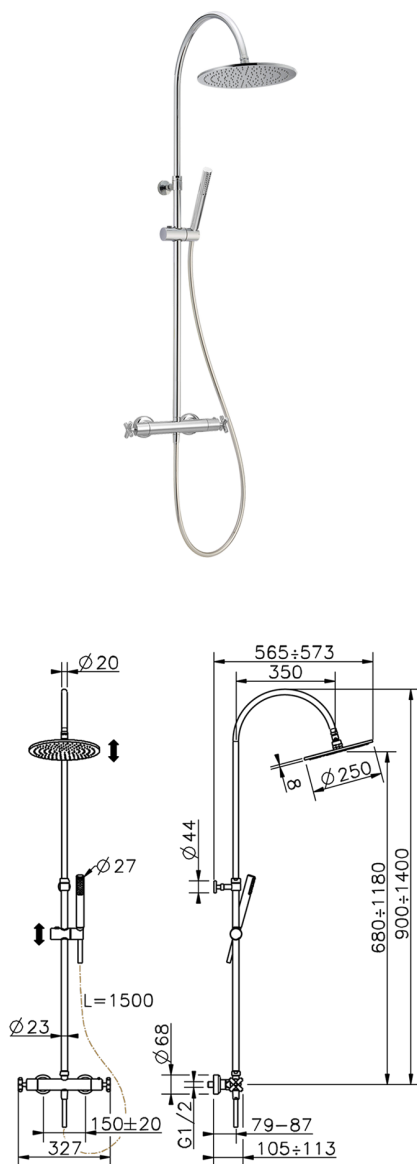

Columna termostática ducha 2 funciones SUITE_SUC80010

MODELO **SUC80010**

Columna termostática ducha 2 funciones, devia stop 2 salidas, columna telescópica, soporte duchita corredero, duchita una función minimalista Ø 27 mm ABS, rociador redondo Ø 250 mm es.8 mm de LATÓN, flexible liso SILVERFLEX 150 cm

ACABADOS DISPONIBLES

CARACTERÍSTICAS

Recambio Cartucho **24.04A.PP**

Cartucho Termostático Plus P 8X20

DeviaStop

La tecnología Huber DeviaStop le permite ajustar el caudal de agua y dirigirla hacia la salida elegida (rociador superior, ducha de mano, etc.).