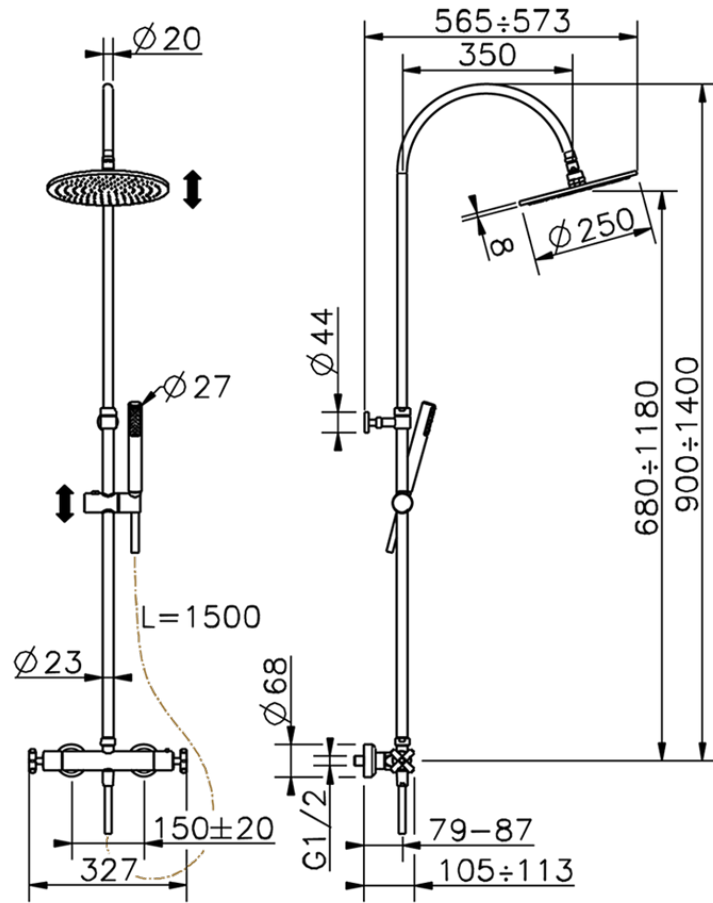

Columna termostática ducha 2 funciones SUITE_SUC80010

SUC80010

<https://es.huberitalia.com/columna-termostatica-ducha-2-funciones-suite-suc80010>

2026-04-30