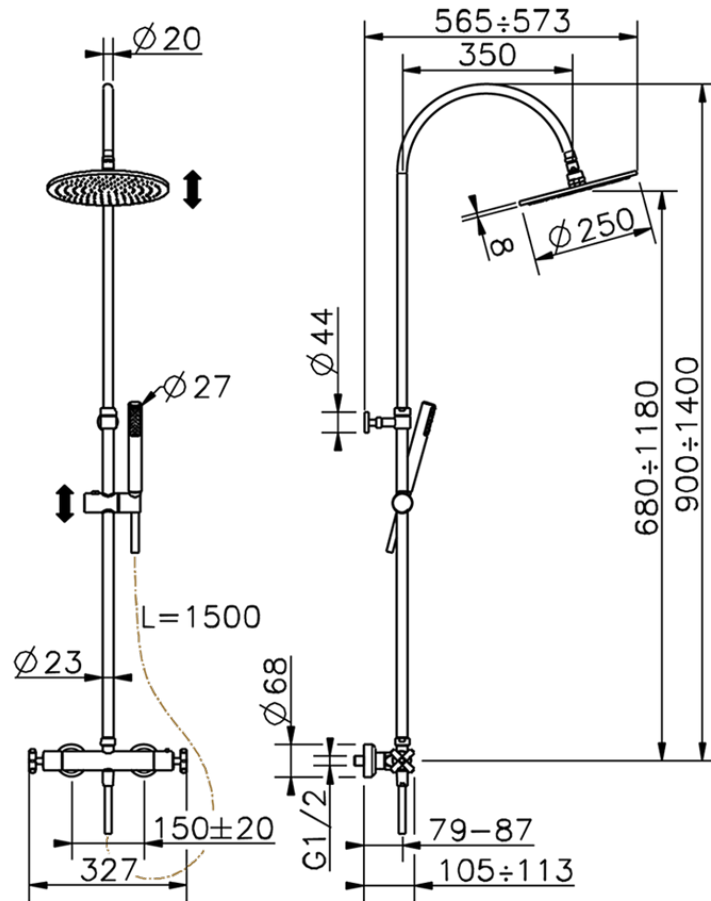

## Columna termostática ducha 2 funciones SUITE\_SUC80010

SUC80010

<https://es.huberitalia.com/columna-termostatica-ducha-2-funciones-suite-suc80010>

2026-06-10