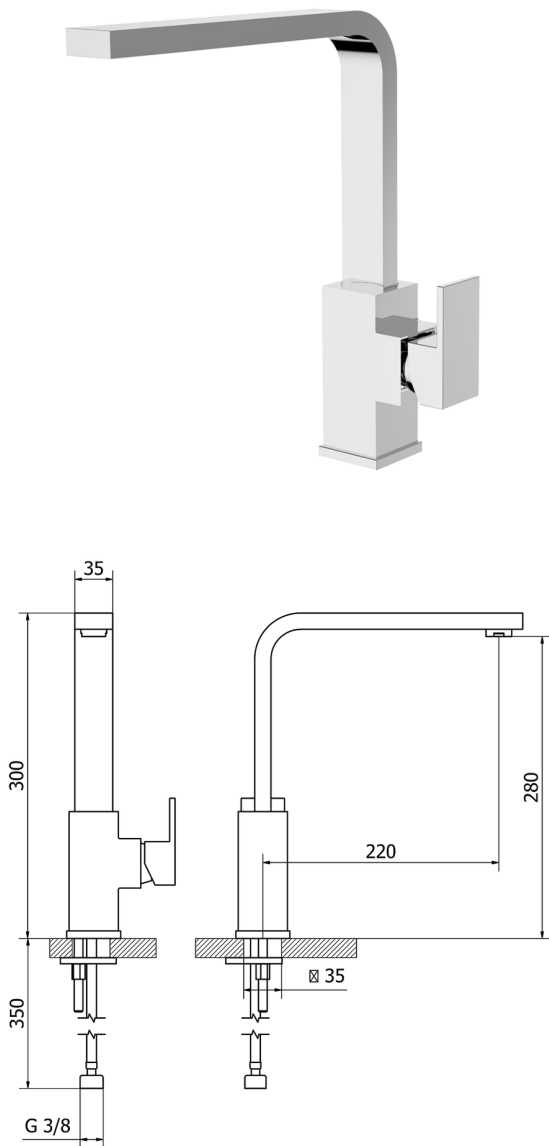

Fregadero monomando KITCHEN_NE003534

MODELO **NE003534**

Fregadero monomando, caño giratorio, latiguillos
acero G.3/8"

ACABADOS DISPONIBLES

-  **21** 21 Cromo
-  **2F** 2F Níquel Cepillado
-  **40** 40 Negro Mate
-  **4Q** 4Q Blanco Mate

CARACTERÍSTICAS

Recambio Cartucho **ZZ97179000**

Cartucho Monomando 35 mm

2024-11-24