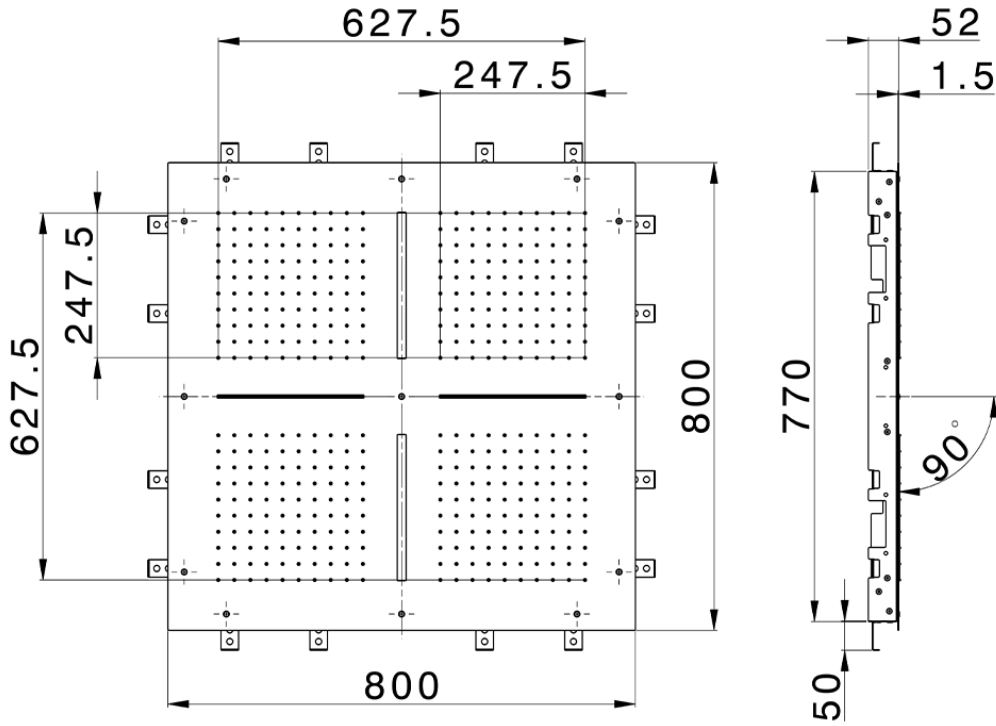

Rociador de techo con cromoterapia 800x800 mm ZEN_ZS1C0105

ZS1C0105

<https://es.huberitalia.com/rociador-de-techo-con-cromoterapia-800x800-mm-zen-zs1c0105>

2025-04-24