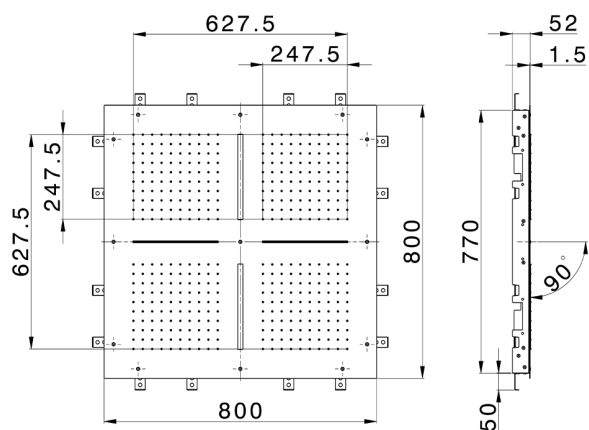

Rociador de techo con cromoterapia 800x800 mm ZEN_ZS1C0105

MODELO **ZS1C0105**

Rociador de techo con cromoterapia 800x800 mm, funciones 4 salidas lluvia, funciones 2 cascadas, cromoterapia, con teclado empotrado incluido, acero inoxidable AISI 304

ACABADOS DISPONIBLES

- **40** 40 Negro Mate
- **4Q** 4Q Blanco Mate
- **D1** D1 Inox Cepillado
- **D2** D2 Inox brillo

CARACTERÍSTICAS

2025-04-18