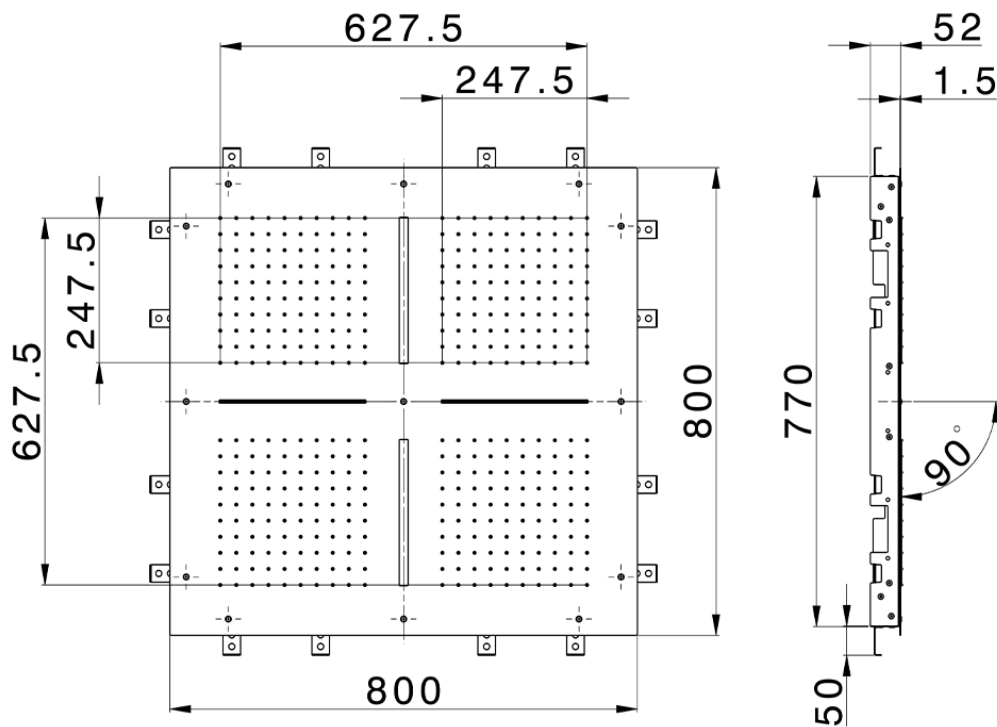

Rociador de techo con cromoterapia 800x800 mm ZEN_ZS1C0105

ZS1C0105

<https://es.huberitalia.com/rociador-de-techo-con-cromoterapia-800x800-mm-zen-zs1c0105>

2025-04-18