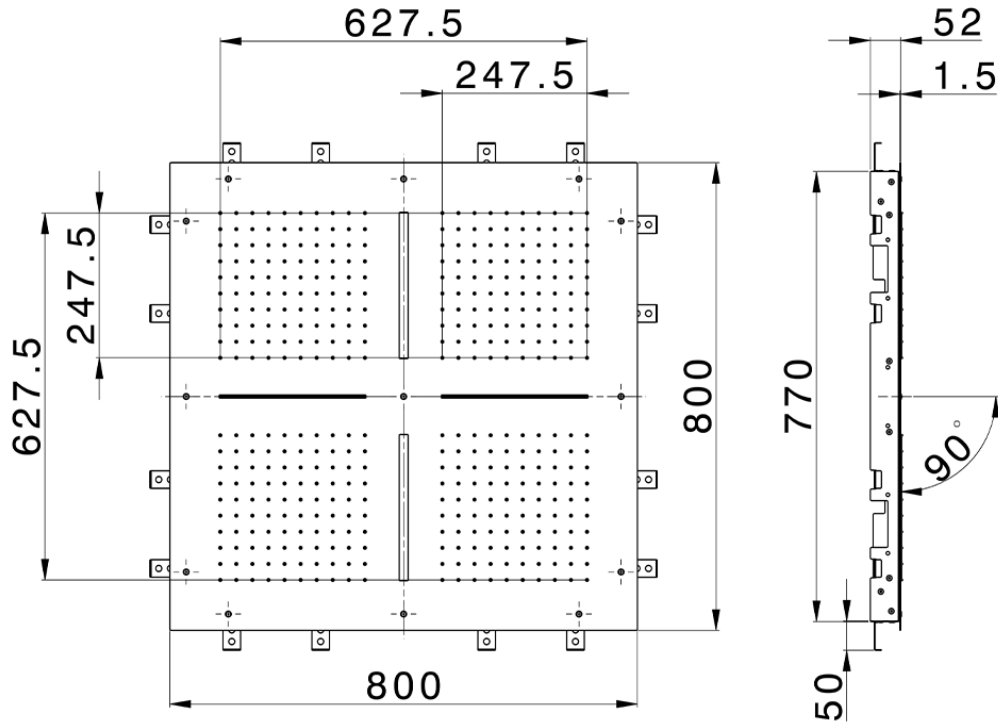

Rociador de techo con cromoterapia 800x800 mm ZEN_ZS1C0105

ZS1C0105

<https://es.huberitalia.com/rociador-de-techo-con-cromoterapia-800x800-mm-zen-zs1c0105>

2025-04-18