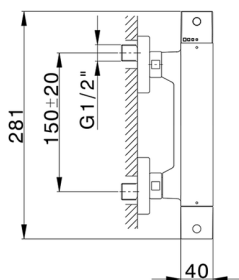

## Ducha termostática NUOVA EGO\_NET01010

MODELO **NET01010**

Ducha termostática, sin conjunto ducha, conexión para flexible 1/2" M

ACABADOS DISPONIBLES

-  **21** 21 Cromo
-  **2F** 2F Níquel Cepillado
-  **40** 40 Negro Mate
-  **4Q** 4Q Blanco Mate

CARACTERÍSTICAS

Recambio Cartucho **22.04A.AR - ZZ97279004**

**Cartucho Termostático Argo 2 (filtro lungo)**