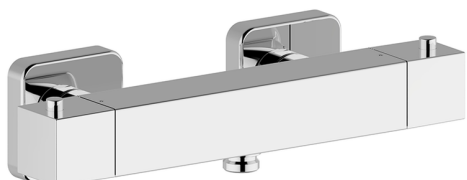

## Ducha termostática NUOVA EGO\_NET01010

MODELO **NET01010**

Ducha termostática, sin conjunto ducha, conexión para flexible 1/2" M

ACABADOS DISPONIBLES

-  **21** 21 Cromo
-  **2F** 2F Níquel Cepillado
-  **40** 40 Negro Mate
-  **4Q** 4Q Blanco Mate

CARACTERÍSTICAS

Recambio Cartucho **22.04A.AR - ZZ97279004**

**Cartucho Termostático Argo 2 (filtro lungo)**

### SafeTouch

El sistema Huber SafeTouch mantiene el cuerpo de la grifería frío al cuerpo durante el uso.