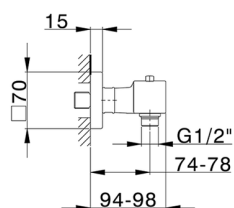

Ducha termostática NUOVA EGO_NET01010

MODELO **NET01010**

Ducha termostática, sin conjunto ducha, conexión para flexible 1/2" M

ACABADOS DISPONIBLES

-  **21** 21 Cromo
-  **2F** 2F Níquel Cepillado
-  **40** 40 Negro Mate
-  **4Q** 4Q Blanco Mate

CARACTERÍSTICAS

Recambio Cartucho **22.04A.AR - ZZ97279004**

Cartucho Termostático Argo 2 (filtro lungo)

SafeTouch

El sistema Huber SafeTouch mantiene el cuerpo de la grifería frío al cuerpo durante el uso.