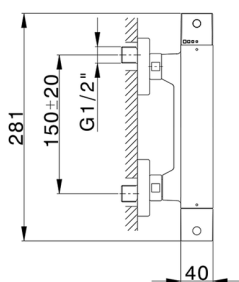

Ducha termostática NUOVA EGO_NET01010

MODELO **NET01010**

Ducha termostática, sin conjunto ducha, conexión para flexible 1/2" M

ACABADOS DISPONIBLES

-  **21** 21 Cromo
-  **2F** 2F Níquel Cepillado
-  **40** 40 Negro Mate
-  **4Q** 4Q Blanco Mate

CARACTERÍSTICAS

Recambio Cartucho **22.04A.AR - ZZ97279004**

Cartucho Termostático Argo 2 (filtro lungo)

SafeTouch

El sistema Huber SafeTouch mantiene el cuerpo de la grifería frío al cuerpo durante el uso.