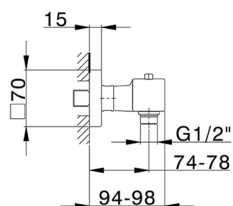

## Ducha termostática NUOVA EGO\_NET01010

MODELO **NET01010**

Ducha termostática, sin conjunto ducha, conexión para flexible 1/2" M

ACABADOS DISPONIBLES

-  **21** 21 Cromo
-  **2F** 2F Níquel Cepillado
-  **40** 40 Negro Mate
-  **4Q** 4Q Blanco Mate

CARACTERÍSTICAS

Recambio Cartucho **22.04A.AR - ZZ97279004**

**Cartucho Termostático Argo 2 (filtro lungo)**