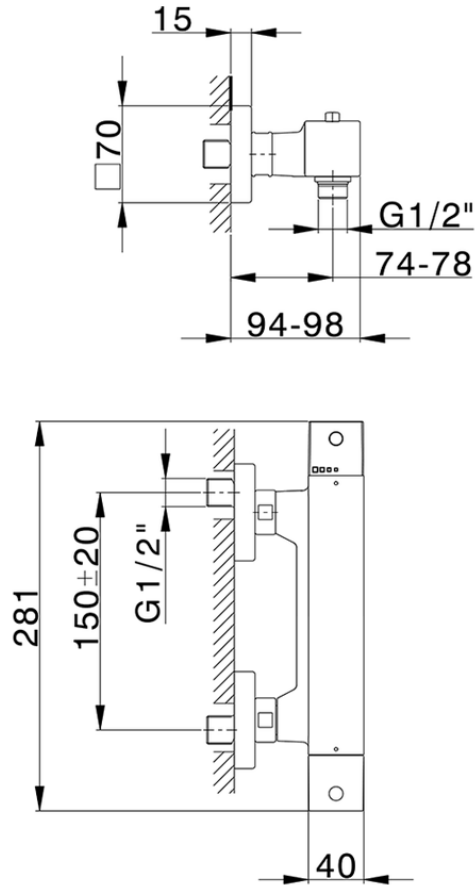

Ducha termostática NUOVA EGO\_NET01010

NET01010

<https://es.huberitalia.com/ducha-termostatica-nuova-ego-net01010>

2026-04-29