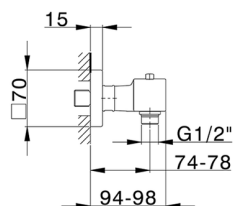

## Ducha termostática NUOVA EGO\_NET01010

MODELO **NET01010**

Ducha termostática, sin conjunto ducha, conexión para flexible 1/2" M

ACABADOS DISPONIBLES

-  **21** 21 Cromo
-  **2F** 2F Níquel Cepillado
-  **40** 40 Negro Mate
-  **4Q** 4Q Blanco Mate

CARACTERÍSTICAS

Recambio Cartucho **22.04A.AR - ZZ97279004**

**Cartucho Termostático Argo 2 (filtro lungo)**