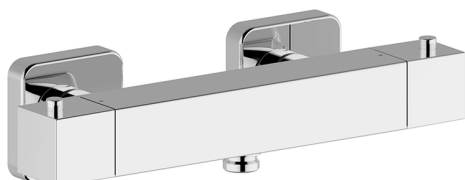

## Ducha termostática NUOVA EGO\_NET01010

MODELO **NET01010**

Ducha termostática, sin conjunto ducha, conexión para flexible 1/2" M

ACABADOS DISPONIBLES

-  **21** 21 Cromo
-  **2F** 2F Níquel Cepillado
-  **40** 40 Negro Mate
-  **4Q** 4Q Blanco Mate

CARACTERÍSTICAS

Recambio Cartucho **22.04A.AR - ZZ97279004**

**Cartucho Termostático Argo 2 (filtro lungo)**

### SafeTouch

El sistema Huber SafeTouch mantiene el cuerpo de la grifería frío al cuerpo durante el uso.