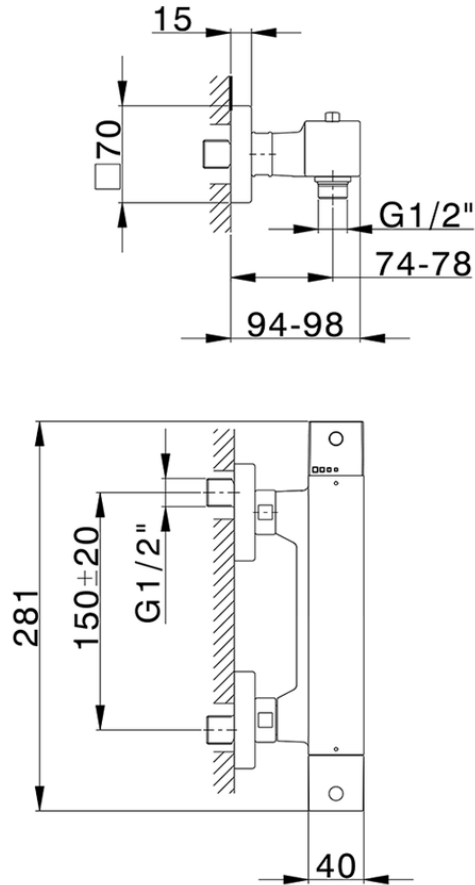

Ducha termostática NUOVA EGO_NET01010

NET01010

<https://es.huberitalia.com/ducha-termostatica-nuova-ego-net01010>

2026-04-30