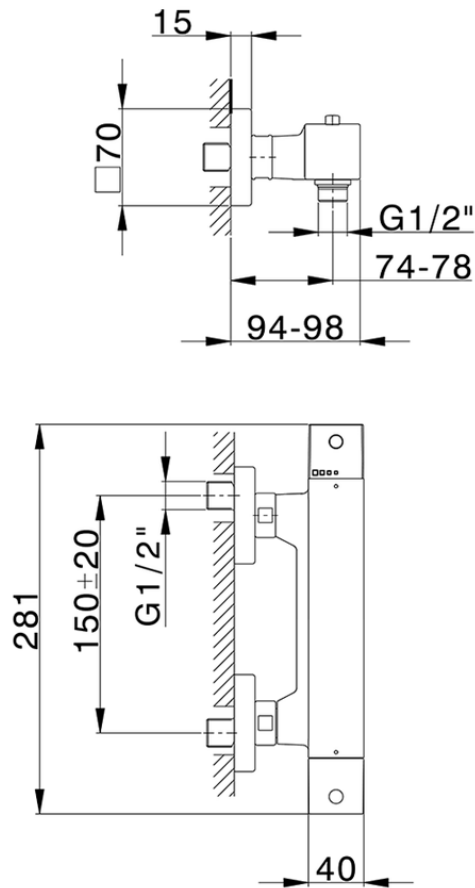

Ducha termostática NUOVA EGO\_NET01010

NET01010

<https://es.huberitalia.com/ducha-termostatica-nuova-ego-net01010>

2026-06-15