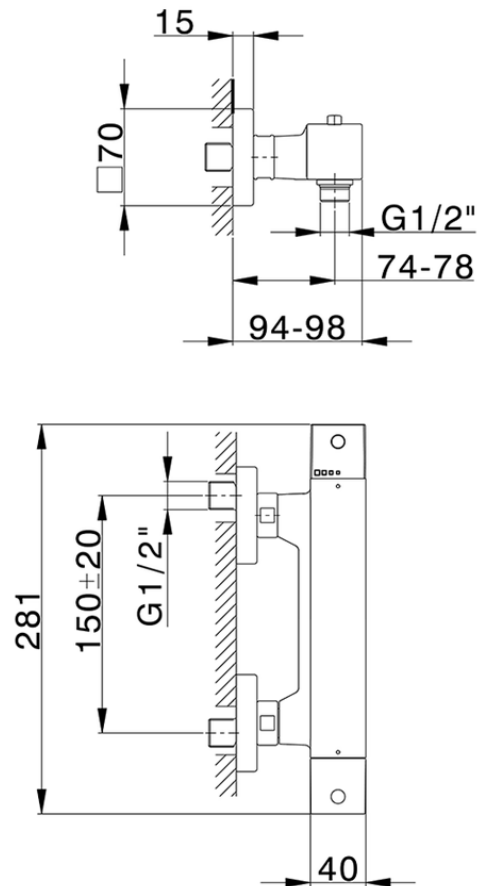

Ducha termostática NUOVA EGO\_NET01010

NET01010

<https://es.huberitalia.com/ducha-termostatica-nuova-ego-net01010>

2026-05-20