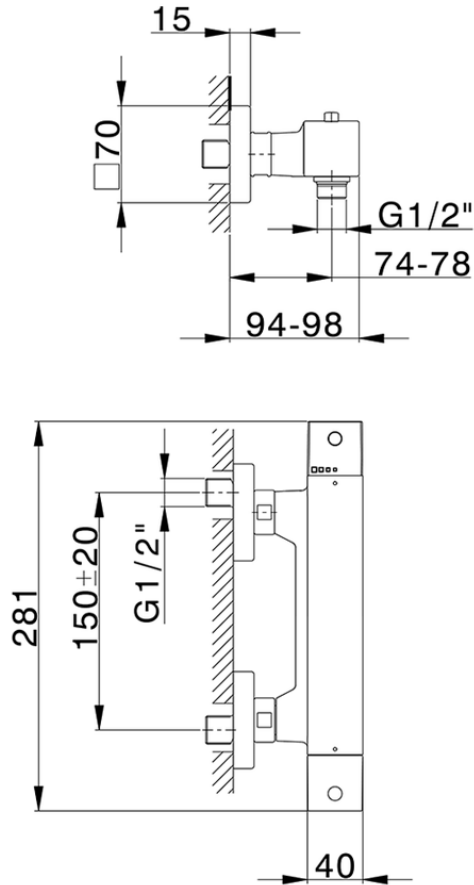

## Ducha termostática NUOVA EGO\_NET01010

NET01010

<https://es.huberitalia.com/ducha-termostatica-nuova-ego-net01010>

2026-06-10